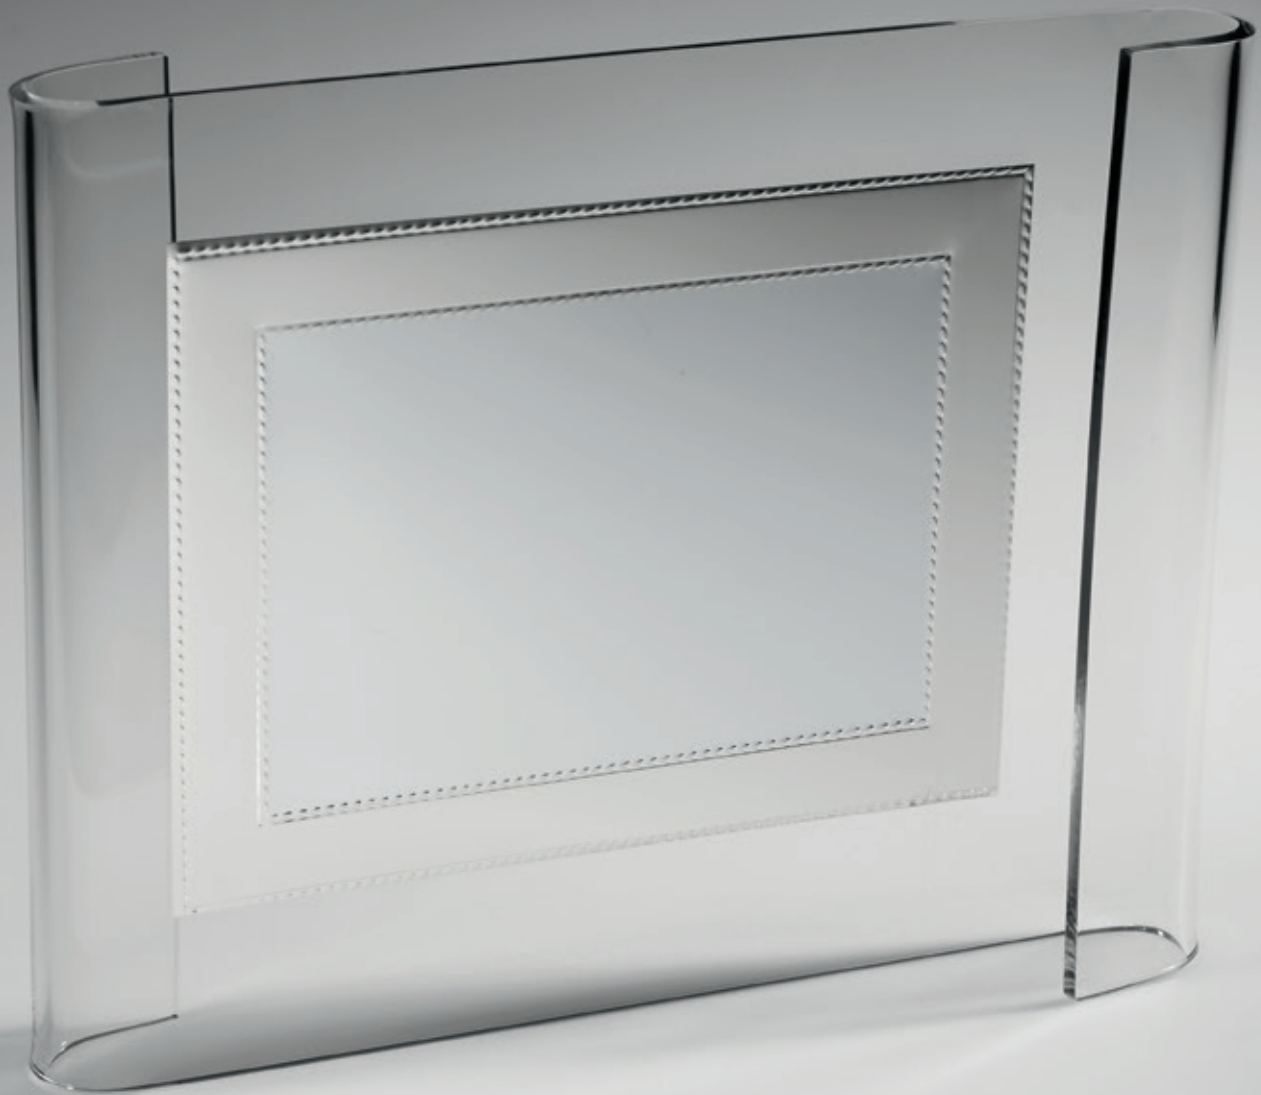

# 938

Articolo <i>Article</i>	Misure <i>Sizes</i>	Inserto <i>Inner plaque</i>	Astuccio disponibile solo su richiesta <i>Gift box available only on request</i>
<b>938 A</b>	26x21	15,7x10,7	943 A
<b>938 B</b>	23x19	12,4x8,5	943 B