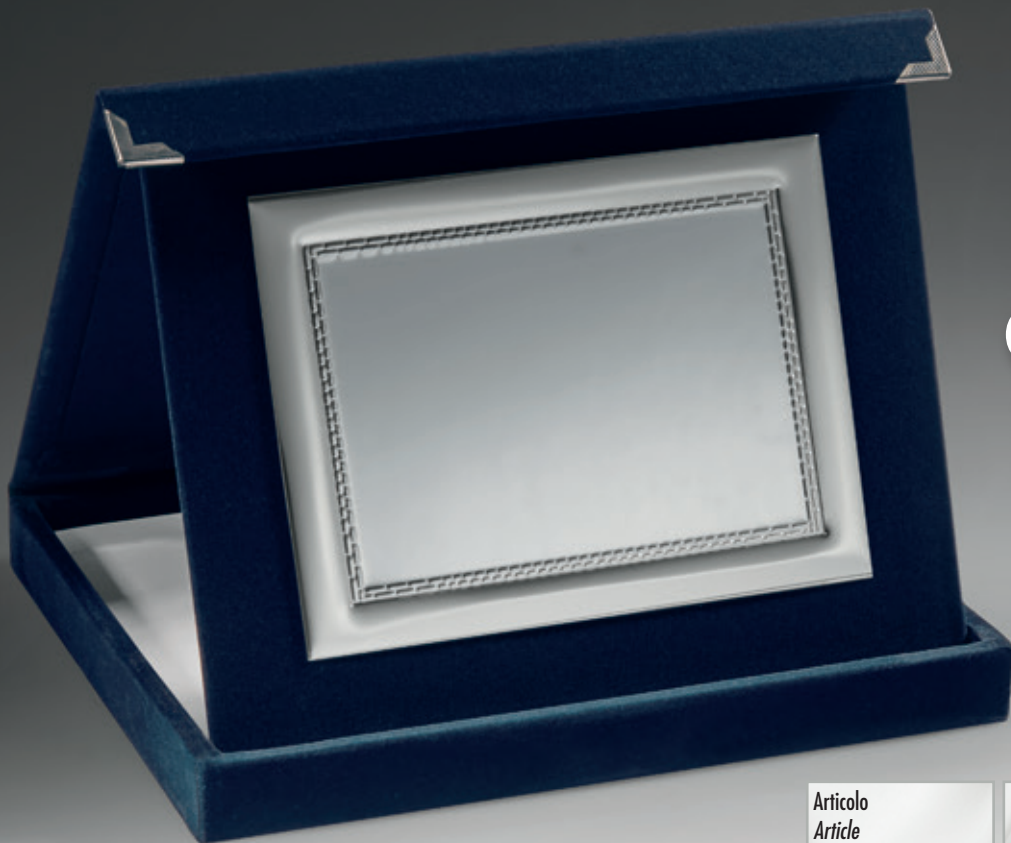

937

Articolo <i>Article</i>	Misure <i>Sizes</i>	Inserto <i>Inner plaque</i>
937 A	26x21x2,5	15,7x10,7
937 B	23x19x2,5	12,4x8,5