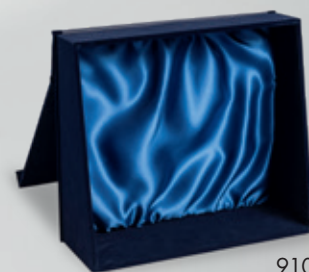

931

910

960

Articolo Article	Misure Sizes	Inserto Inner plaque	Astuccio disponibile solo su richiesta Gift box available only on request
931 A	26x21	15,7x10,7	910 A - 960 A
931 B	23x19	12,4x8,5	910 B - 960 B

Non incluso / Not included