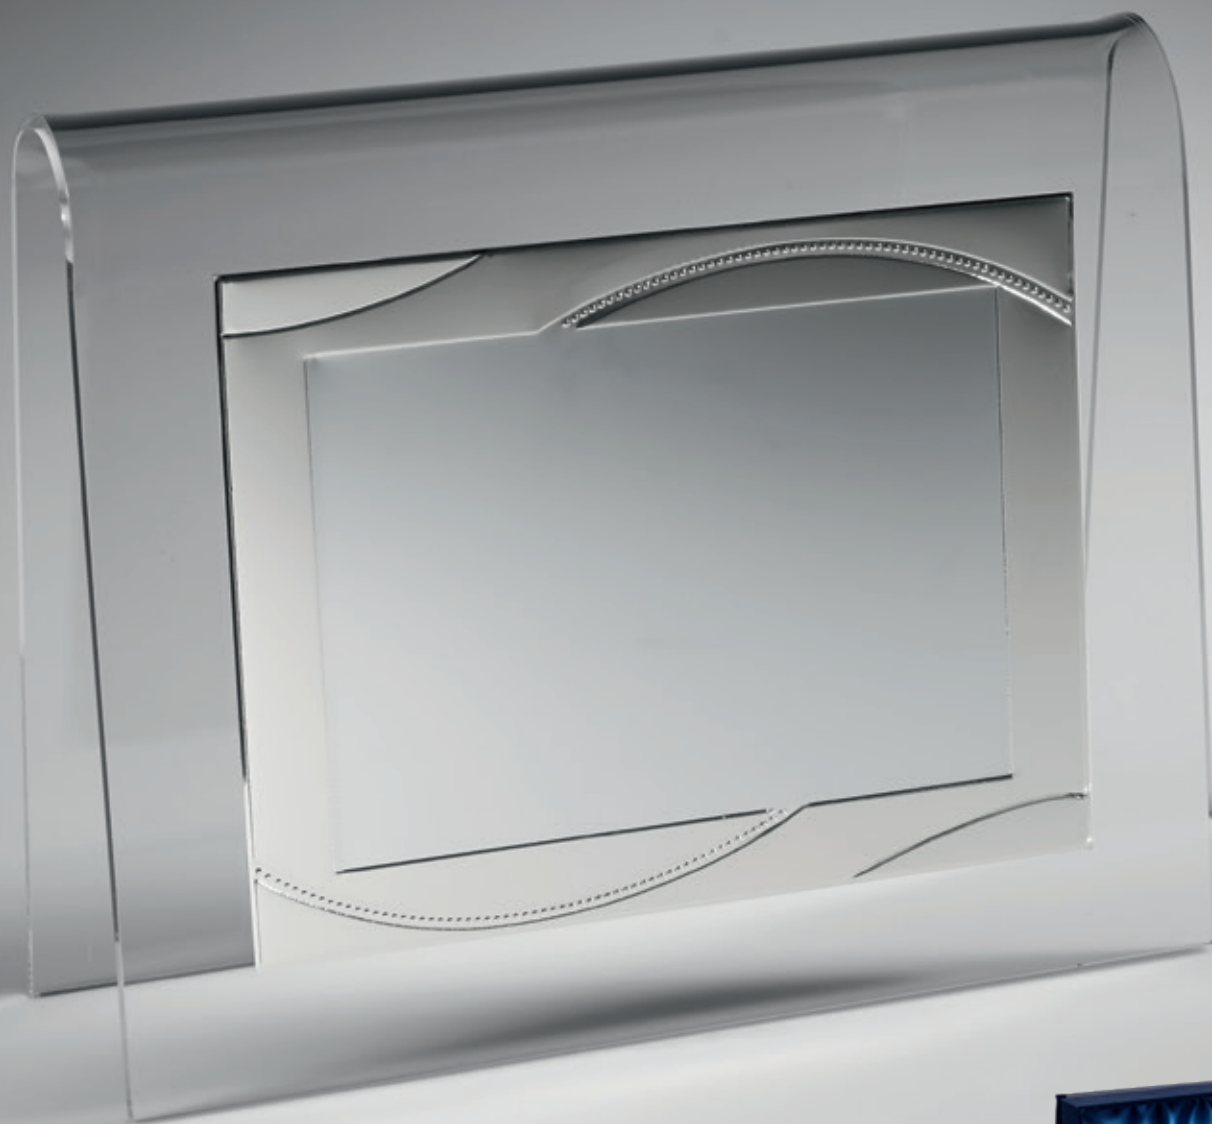

907

910

Articolo Article	Misure Sizes	Inserto Inner plaque	Astuccio disponibile solo su richiesta Gift box available only on request
907 A	26x21	15,7x10,7	910 A - 960 A
907 B	23x19	12,4x8,5	910 B - 960 B