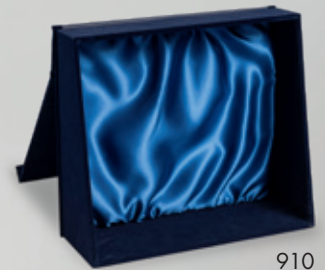

932

910

960

Articolo Article	Misure Sizes	Inserto Inner plaque	Astuccio disponibile solo su richiesta Gift box available only on request
932 A	26x21	15,7x10,7	910 A - 960 A
932 B	23x19	12,4x8,5	910 B - 960 B

Non incluso / Not included