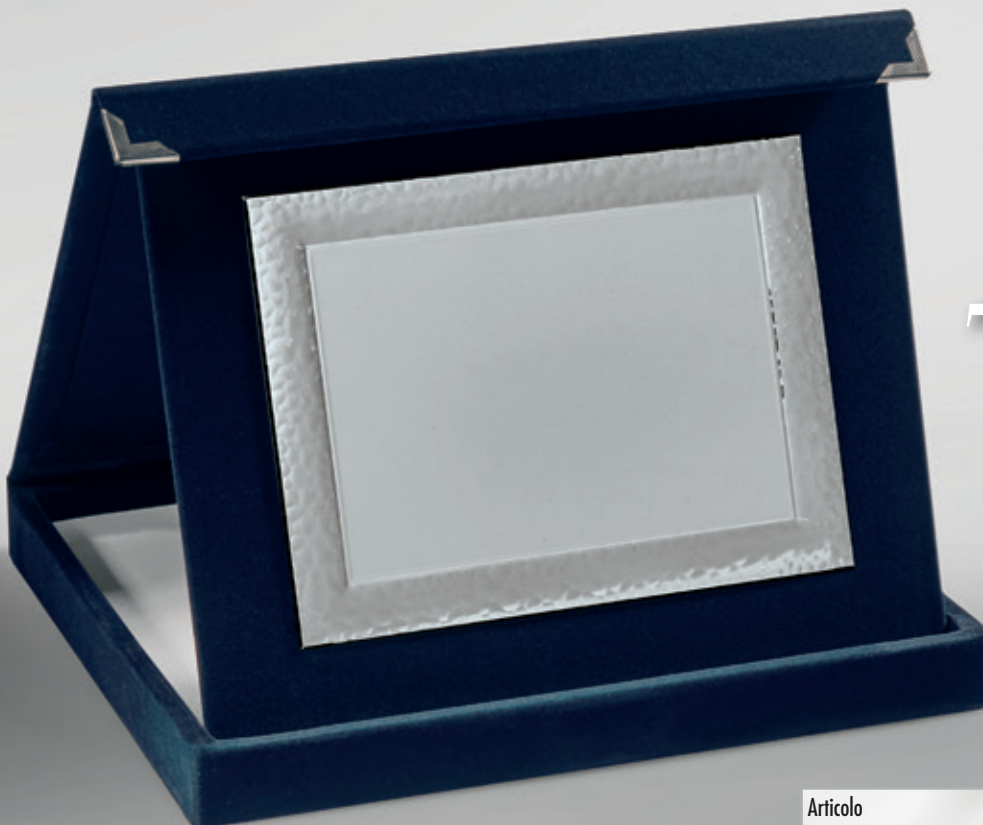

# 425

Articolo Article	Misure Sizes	Inserto Inner plaque
<b>425 A</b>	26x21x2,5	17,2x12,3
<b>425 B</b>	23x19x2,5	13,9x9,9

500

Articolo Article	Misure Sizes	Inserto Inner plaque
<b>500 A</b>	26x21x2,5	15,7x10,7
<b>500 B</b>	23x19x2,5	12,4x8,5