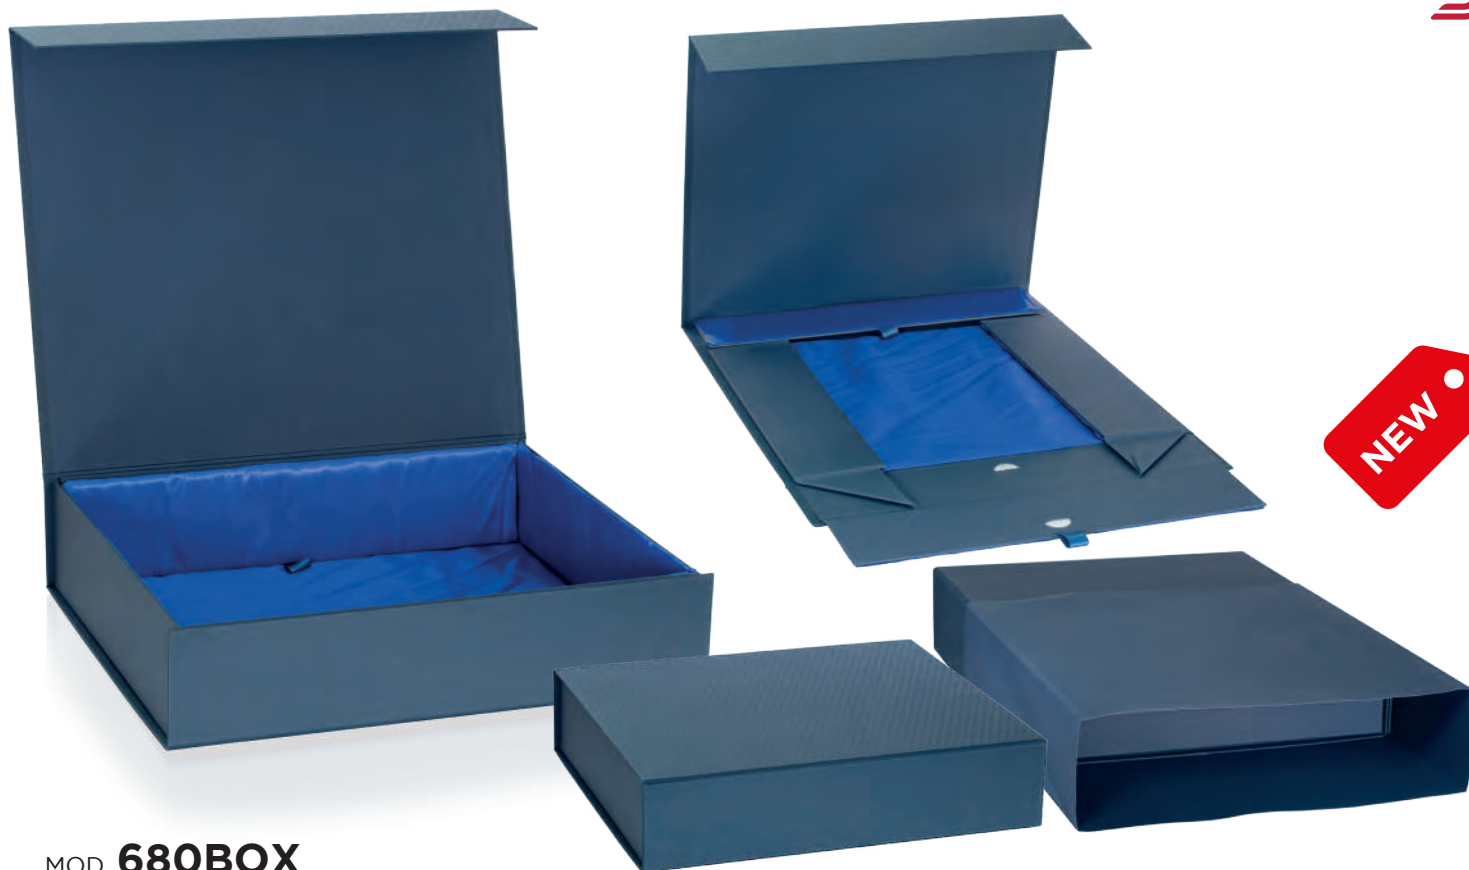

MOD. 680BOX
CARTA / PAPER

CODICE / CODE	DIMENSIONI / DIMENSIONS	INTERNO / INTERNAL
680BOX	15x15xh6 cm	13,5x13,5xh5,5 cm
681BOX	20x15xh6 cm	18,5x13,5xh5,5 cm
682BOX	23x21xh7 cm	21,5x19,5xh6,5 cm
683BOX	26x24xh8 cm	24,5x22,5xh7,5 cm
684BOX	28x23xh8 cm	26,5x21,5xh7,5 cm

Gift box automontante / Self assembly gift box
Chiusura magnetica / Magnetic closure

CODICE / CODE	DIMENSIONI / DIMENSIONS	INTERNO / INTERNAL
685BOX	29x21xh7 cm	27,5x19,5xh6,5 cm
686BOX	30x25xh9 cm	28,5x23,5xh8,5 cm
687BOX	32x25xh9 cm	30,5x23,5xh8,5 cm
688BOX	35x25xh7 cm	33,5x23,5xh6,5 cm
689BOX	36x29xh9 cm	34,5x27,5xh8,5 cm
690BOX	36x31xh8 cm	34,5x29,5xh7,5 cm