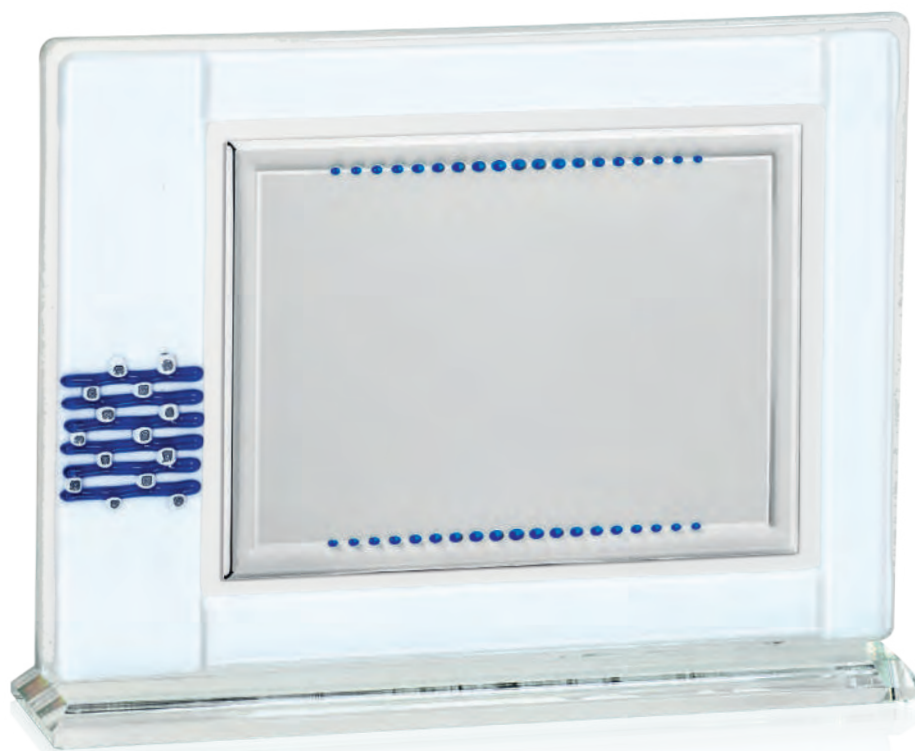

Standard box

MOD. **GL20640** SOLO GLASS / ONLY GLASS

CODICE / CODE	DIMENSIONI / DIMENSIONS
GL20640	24x18 cm
GL20641	28x20 cm
GL20642	32x22 cm

Standard box

MOD. **GL20620** GLASS

CODICE / CODE	DIMENSIONI / DIMENSIONS	SET COMPLETO DI TARGA COMPLETE SET WITH SHIELD	TARGA / PLAQUE
GL20620	24x19 cm	GL20620T	16x12 cm
GL20621	28x20 cm	GL20621T	18x13 cm
GL20622	32x21 cm	GL20622T	20x15 cm