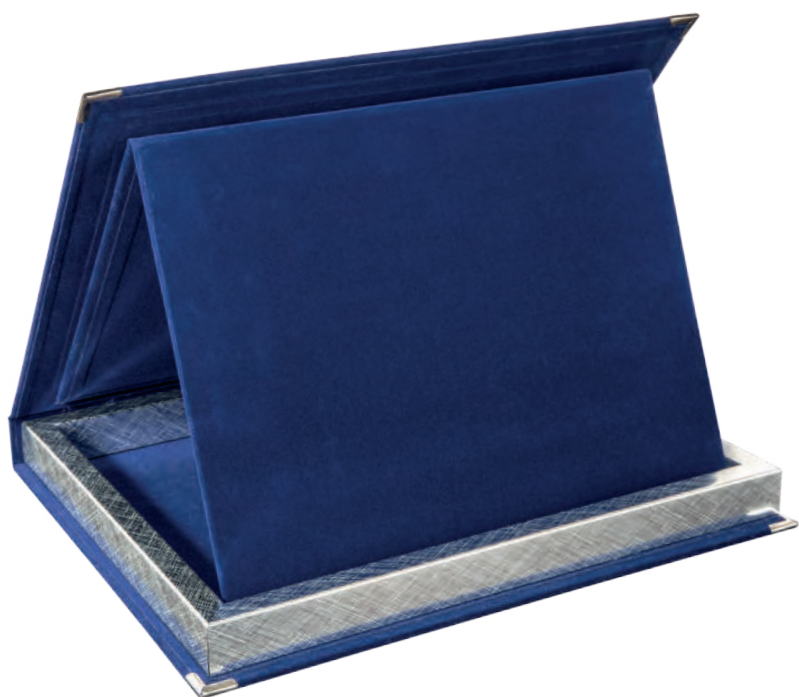

KING IMPORT BOX