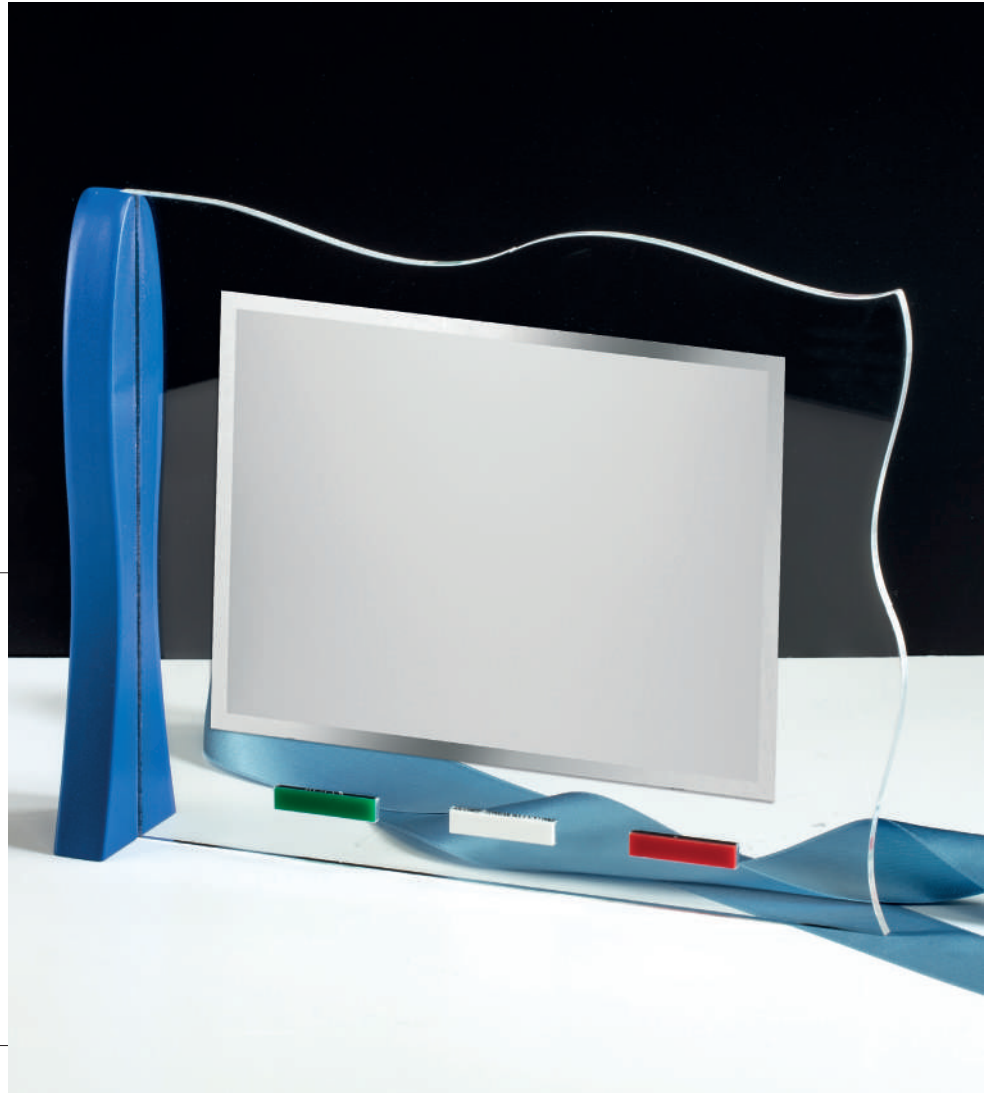

PLEXIGLASS REMOVIBILE
REMOVABLE PLEXIGLASS

Serie **CA131**

STANDARD BOX INCLUSO

Solo plex/ Only plex	Set Completo di targa Complete Set with Shield		
Art./Ref.	Misure/Size cm	Art./Ref.	Targa/Shield cm
CA132/18	26x20	CA132/18T	18x13
CA132/20	28x22	CA132/20T	20x15

PLEXIGLASS REMOVIBILE
REMOVABLE PLEXIGLASS

Serie **CA132**

STANDARD BOX INCLUSO

ACRYLICO qualità italiana

PLEXIGLASS REMOVIBILE
REMOVABLE PLEXIGLASS

GIFT BOX INCLUSO

Solo plex/ Only plex		Set Completo di targa Complete Set with Shield	
Art./Ref.	Misure/Size cm	Art./Ref.	Targa/Shield cm
CA108/18	24x20,5	CA108/18T	18x13
CA108/20	26x22,5	CA108/20T	20x15