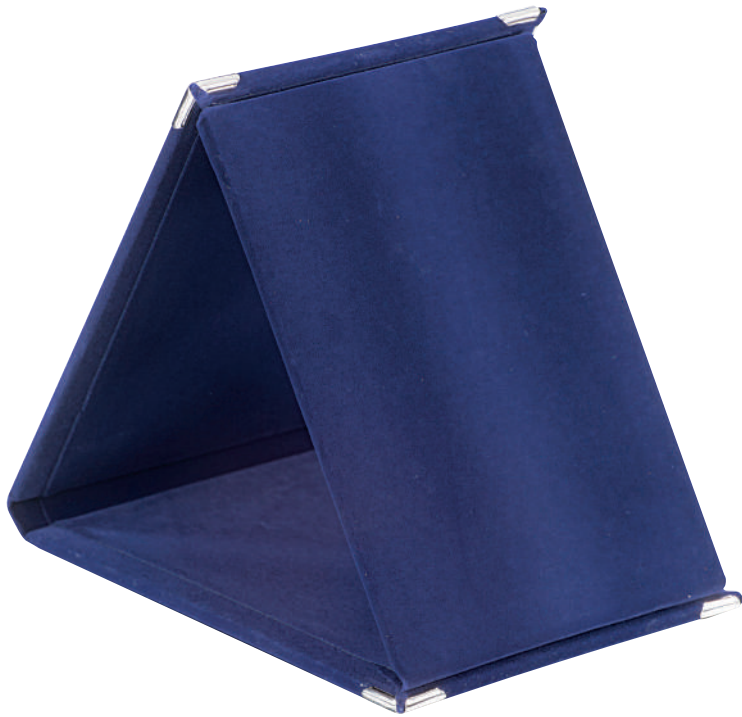

Art./Ref	Material	Misure/Size cm	Targa/Shield
420BOX	Velluto / Velvet	9x12 h.1,5	6x9
421BOX	Velluto / Velvet	12x15 h.1,5	9x12

Serie **420BOX**

BOX MDF VELLUTO *MDF VELVET BOX*