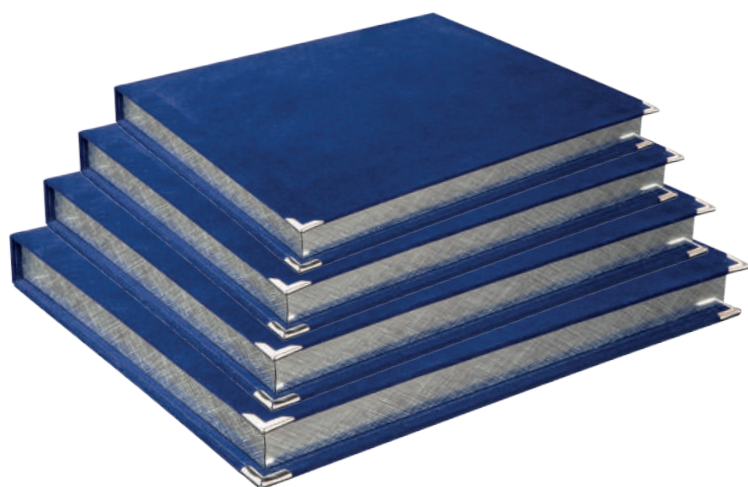

Serie **700BOX**

Art./Ref	Material	Misure/Size cm	Targa / Shield
700BOX	Velluto / Velvet	23x19x h3	16x12
701BOX	Velluto / Velvet	26x21x h3	18x13
702BOX	Velluto / Velvet	28x23x h3	20x15
703BOX	Velluto / Velvet	31x26x h3	23x18

BOX VELLUTO VELVET BOX