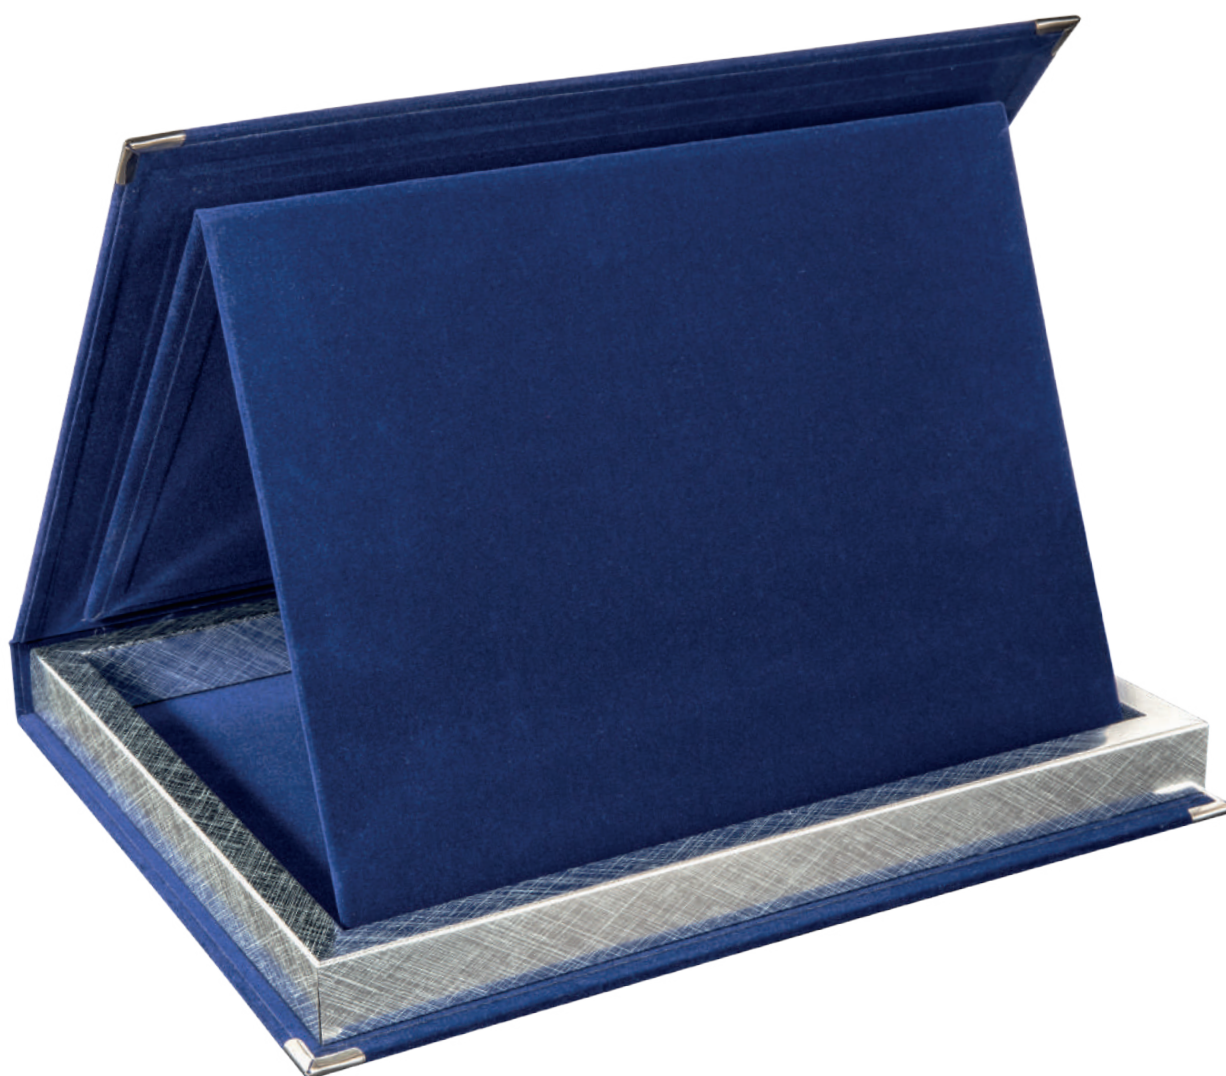

Serie **700BOX**

Art./Ref	Material	Misure/Size cm	Targa / Shield
700BOX	Velluto / Velvet	23x19x h3	16x12
701BOX	Velluto / Velvet	26x21x h3	18x13
702BOX	Velluto / Velvet	28x23x h3	20x15
703BOX	Velluto / Velvet	31x26x h3	23x18

BOX VELLUTO VELVET BOX