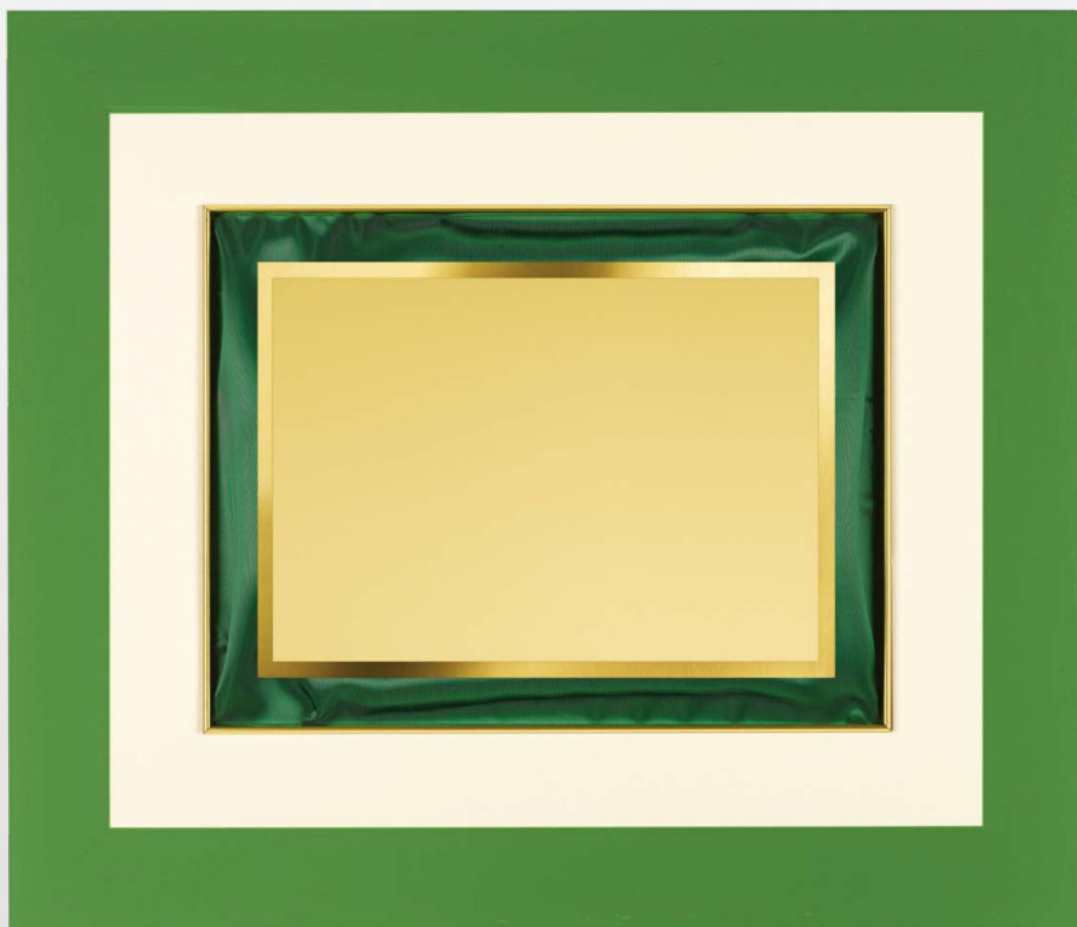

CNR 200

Cornici in legno per targhe NEW

Wooden frames for plaques

NUOVA SEZIONE
NEW SECTION

articolo item	pannelli disponibili internal panel	misura esterna external size	misura interna pass singolo int. size single pass	targa consigliata* suggested plaque*
CNR 200/1		35x31 cm	19x15 cm	10x15 cm
CNR 200/2	(P) pass singolo	39x33 cm	23x17 cm	12x17 cm
CNR 200/3	(R) pass singolo interno raso	42x36 cm	26x20 cm	14,5x19,5 cm
CNR 200/4		46x40 cm	30x24 cm	17x24 cm