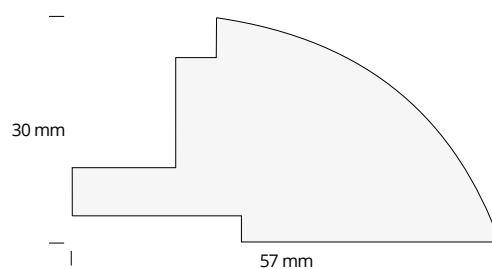

Sezione cornice dimensioni reali
Frame section real sizes

scatola protettiva
protective
cardboard box