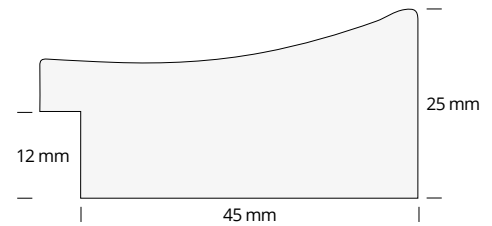

Sezione cornice dimensioni reali
Frame section real sizes