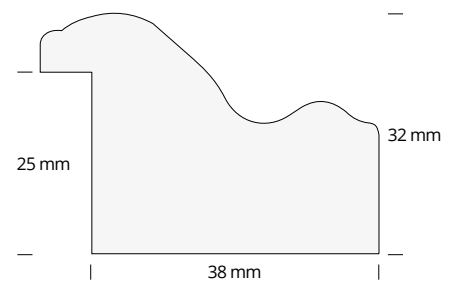

Sezione cornice dimensioni reali
Frame section real sizes