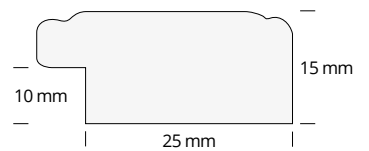

Sezione cornice dimensioni reali
Frame section real sizes

*Targa non inclusa / Plaque not included