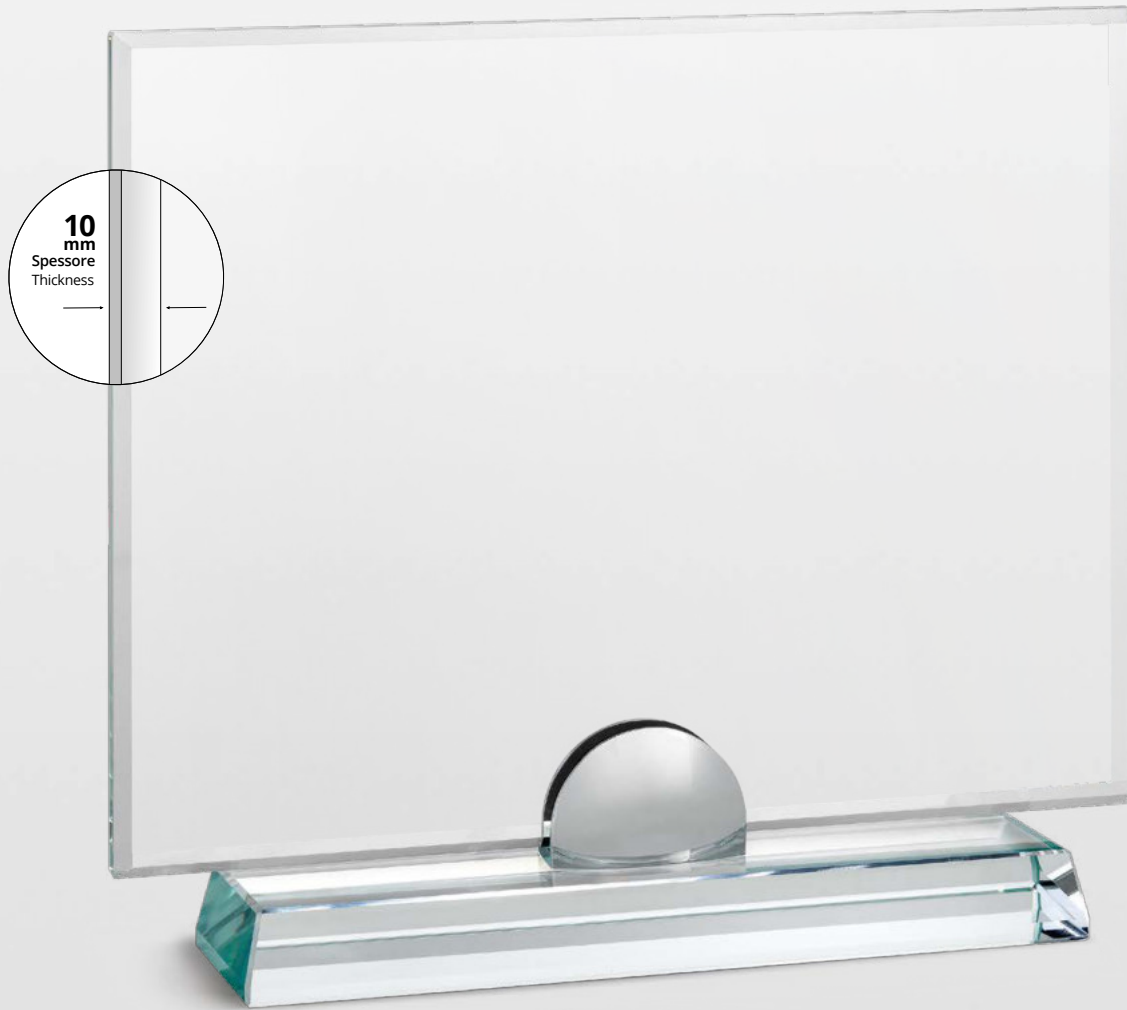

VS 24

Vetro trasparente con base in vetro NEW

Transparent glass with glass base

articolo item	dimensione dimension	spessore thickness	spessore base base thickness	targa plaque	confezione pack	personalizzazioni customizations	fissaggio fixing
VS 24 G	22x19,5 cm	10 mm	20 mm	12x17 cm	1-10 pz / pcs	stampa UV	
VS 24 M	19,5x17,5 cm	10 mm	20 mm	10x15 cm	1-10 pz / pcs	stampa transfer	
VS 24 P	18x16 cm	10 mm	20 mm	9x12 cm	1-10 pz / pcs	targa stampata marcatura laser CO₂