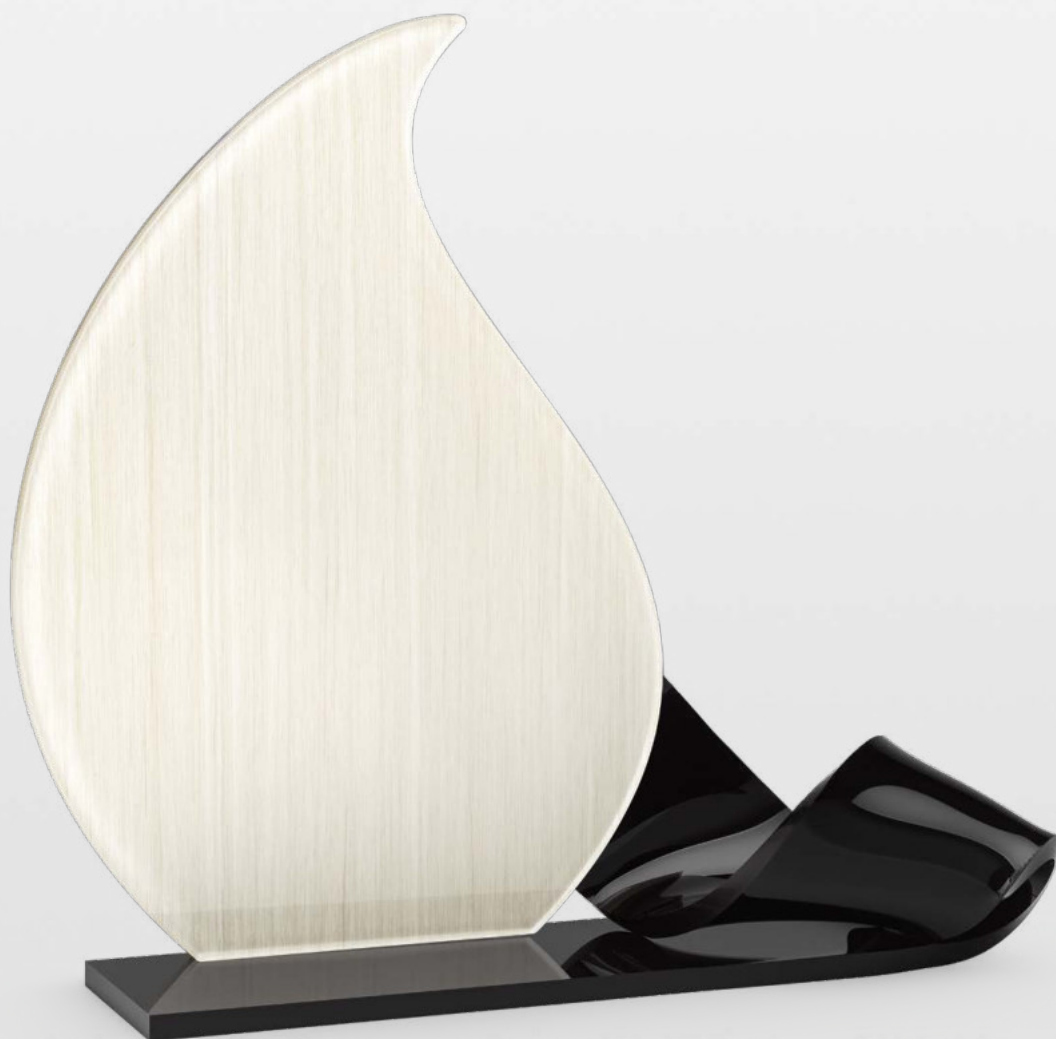

MCR 42 VP

MCR 42 BP

Scatola regalo  
Gift box

CV 10 - Cofanetto velluto  
blu e raso su richiesta  
CV 10 - Blue velvet and satin  
casket on request

**MCR 42 LN**