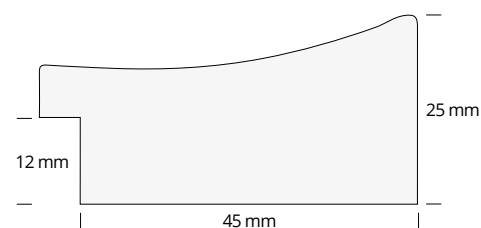

Sezione cornice dimensioni reali
Frame section real sizes