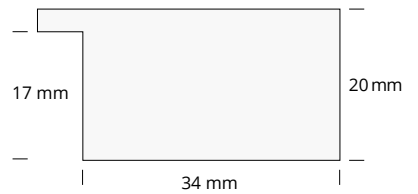

**CNR 210**

**Cornici in legno per targhe** NEW

Wooden frames for plaques

NUOVA SEZIONE  
NEW SECTION

articolo item	pannelli disponibili internal panel	misura esterna external size	misura interna pass singolo int. size single pass	targa consigliata* suggested plaque*
<b>CNR 210/1</b>		35x31 cm	19x15 cm	10x15 cm
<b>CNR 210/2</b>	(P) pass singolo	39x33 cm	23x17 cm	12x17 cm
<b>CNR 210/3</b>	(R) pass singolo interno raso	42x36 cm	26x20 cm	14,5x19,5 cm
<b>CNR 210/4</b>		46x40 cm	30x24 cm	17x24 cm