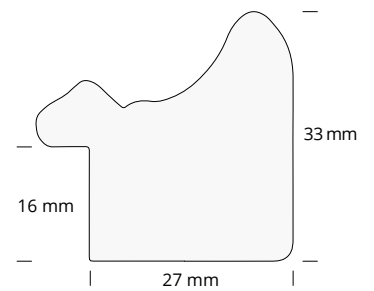

Sezione cornice dimensioni reali
Frame section real sizes