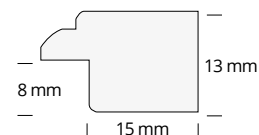

Cornici in legno per targhe

Wooden frames for plaques

articolo item	pannelli disponibili internal panel	misura esterna external size	misura interna pass singolo int. size single pass	misura interna pannello intero int. size single panel	targa consigliata* suggested plaque*
CNR 90/1	(S) pass singolo	27x22 cm	10x15 cm	24x19 cm	10x15 cm
CNR 90/2		29x24 cm	12x17 cm	26x21 cm	12x17 cm
CNR 90/3	(i) pannello intero	31,5x27,5 cm	14,5x19,5 cm	28x24 cm	14,5x19,5 cm
CNR 90/4		35x29 cm	17x24 cm	33x27 cm	17x24 cm

Sezione cornice dimensioni reali
Frame section real sizes