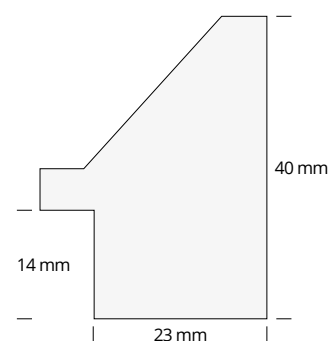

Sezione cornice dimensioni reali
Frame section real sizes