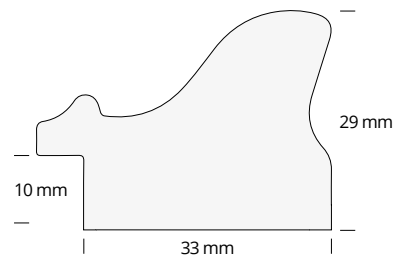

Sezione cornice dimensioni reali
Frame section real sizes