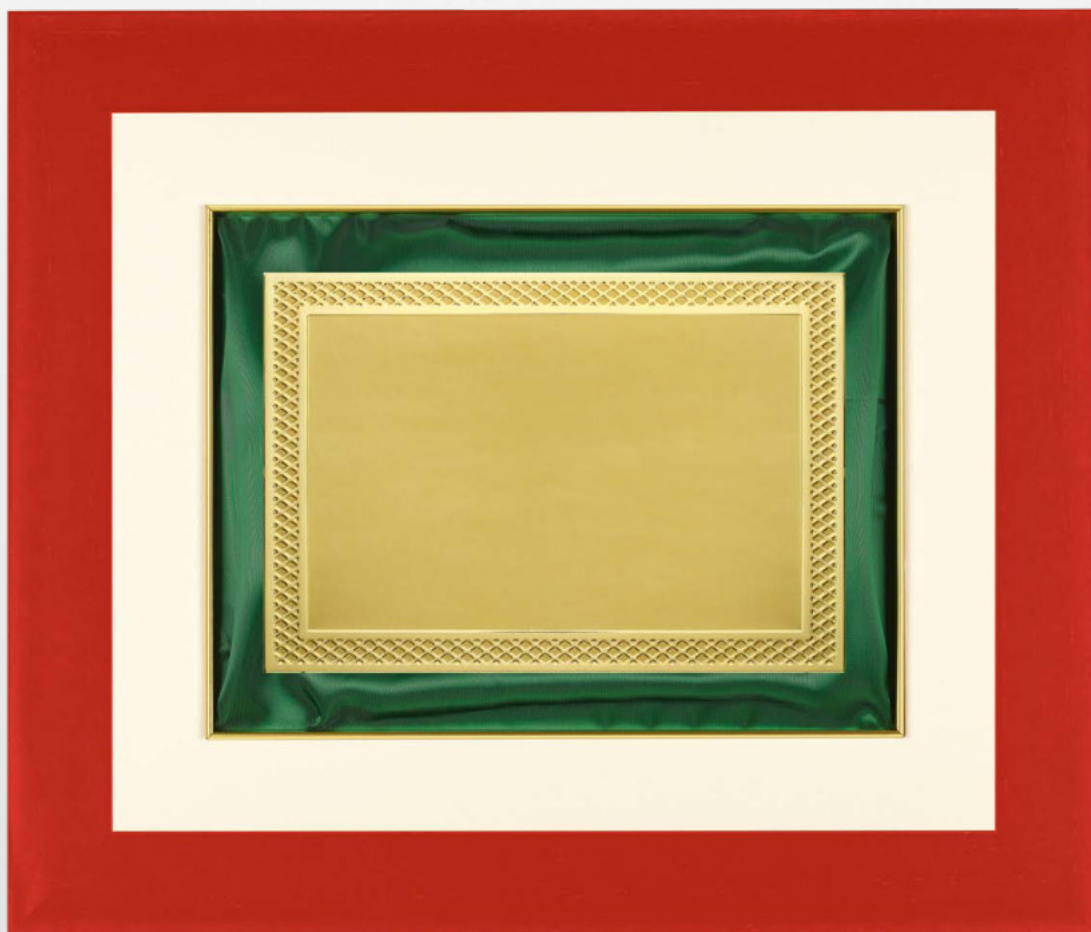

CNR 220

Cornici in legno per targhe NEW

Wooden frames for plaques

NUOVA SEZIONE
NEW SECTION

articolo item	pannelli disponibili internal panel	misura esterna external size	misura interna pass singolo int. size single pass	targa consigliata* suggested plaque*
CNR 220/1		35x31 cm	19x15 cm	10x15 cm
CNR 220/2	(P) pass singolo	39x33 cm	23x17 cm	12x17 cm
CNR 220/3	(R) pass singolo interno raso	42x36 cm	26x20 cm	14,5x19,5 cm
CNR 220/4		46x40 cm	30x24 cm	17x24 cm

*Targa non inclusa / Plaque not included