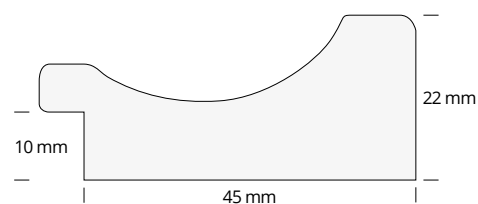

Sezione cornice dimensioni reali
Frame section real sizes