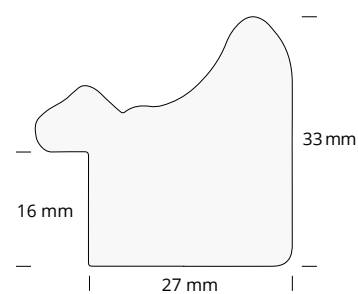

Sezione cornice dimensioni reali
Frame section real sizes