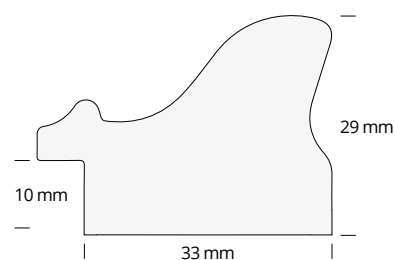

Sezione cornice dimensioni reali
Frame section real sizes