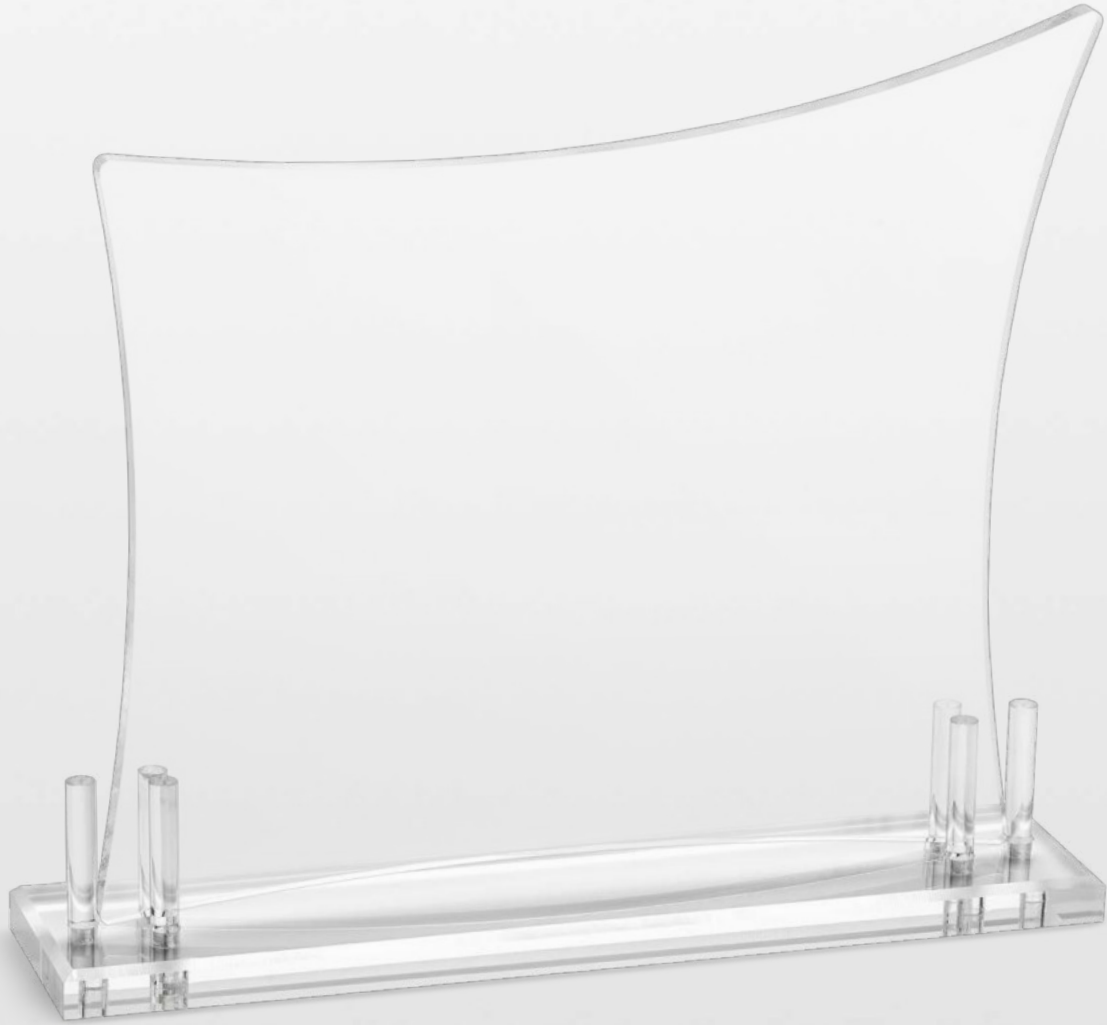

MCR 41 TT

Trofeo in metacrilato trasparente

Transparent methacrylate award

articolo item	dimensione dimension	spessore thickness	spessore base base thickness	targa plaque	confezione pack	personalizzazioni customizations	fissaggio fixing
MCR 41 TT	22x19 cm	6 mm	10 mm	10x15 cm	1 pz / pc	stampa UV stampa transfer targa stampata	incastro joint