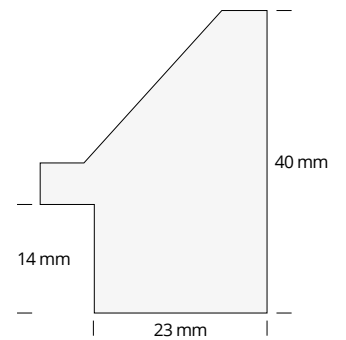

Sezione cornice dimensioni reali
Frame section real sizes