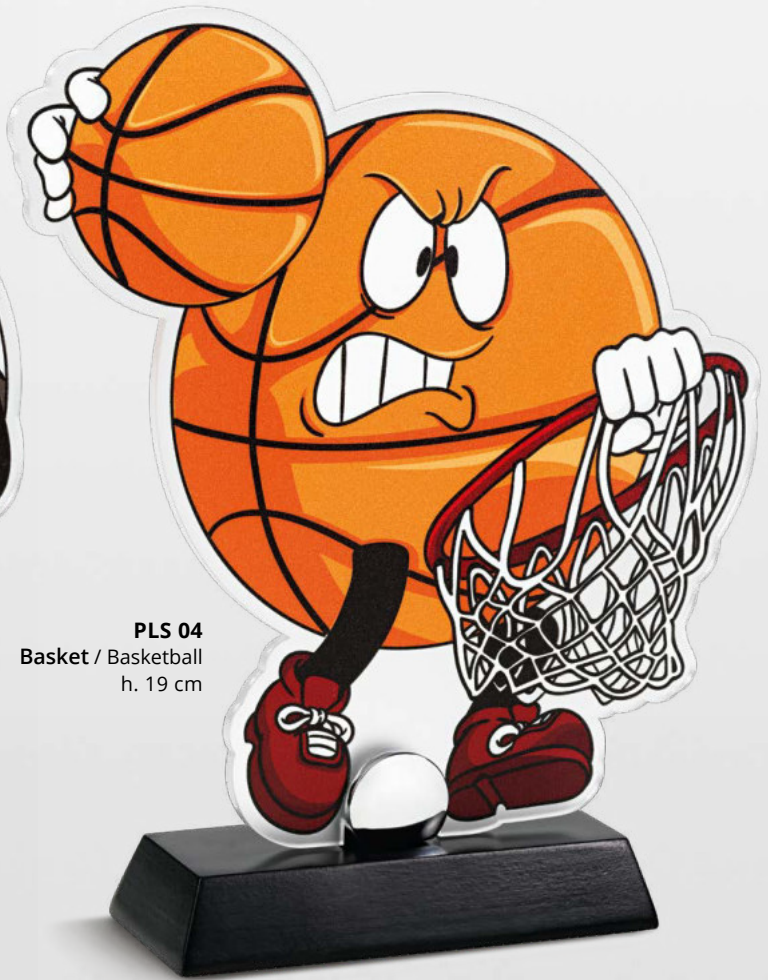

PLS 04
Basket / Basketball
h. 19 cm