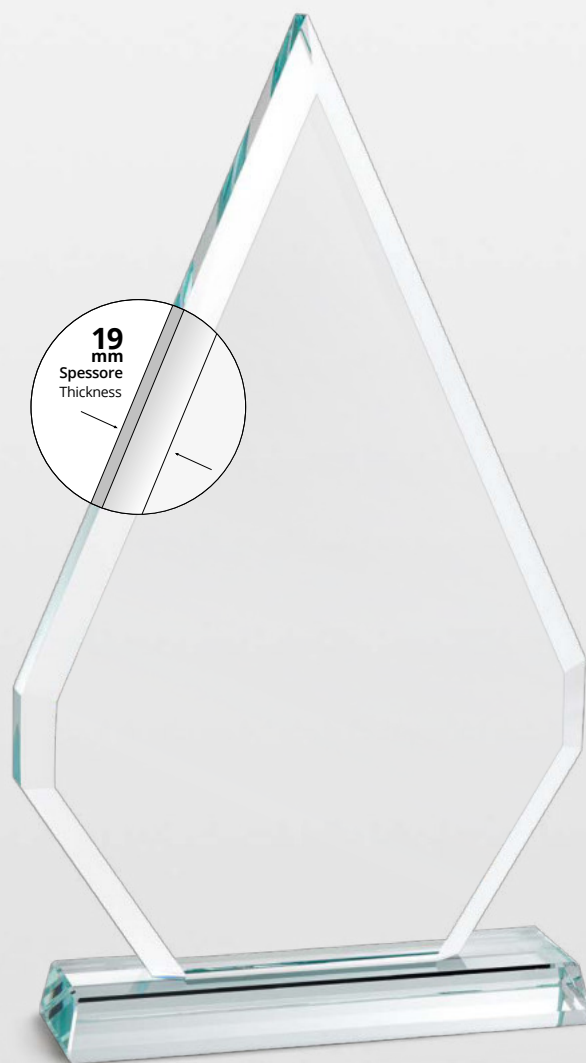

VS 70 T

Trofei in vetro NEW

Glass awards

articolo item	dimensione dimension	spessore thickness	spessore base base thickness	disco disc	confezione pack	personalizzazioni customizations	fissaggio fixing
VS 70 T	17x30 cm	19 mm	20 mm	Ø 12 cm	1-6 pz / pcs	stampa UV	
VS 70 B	17x30 cm	19 mm	20 mm	Ø 12 cm	1-6 pz / pcs	stampa transfer disco stampato	
VS 70 V	17x30 cm	19 mm	20 mm	Ø 12 cm	1-6 pz / pcs	marcatura laser CO₂