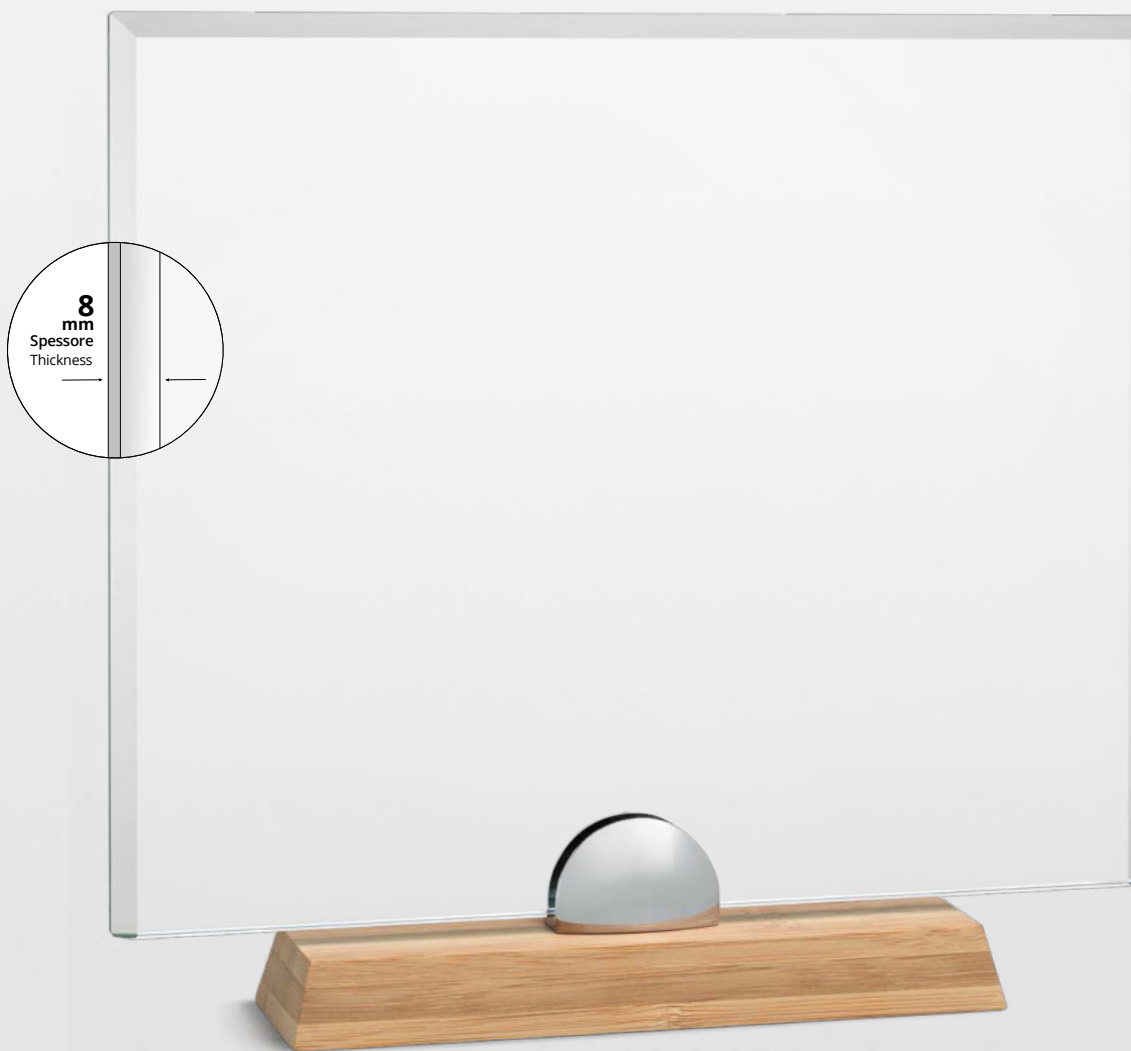

VT 40

Vetro trasparente con base in bamboo

Transparent glass with bamboo base

articolo item	dimensione dimension	spessore thickness	spessore base base thickness	targa plaque	confezione pack	personalizzazioni customizations	fissaggio fixing
VT 40 G	26x24,5 cm	8 mm	20 mm	14,5x19,5 cm	1-10 pz / pcs	stampa UV	
VT 40 M	23,5x22 cm	8 mm	20 mm	12x17 cm	1-10 pz / pcs	stampa transfer	
VT 40 P	21,5x20 cm	8 mm	20 mm	10x15 cm	1-10 pz / pcs	targa stampata marcatura laser CO₂