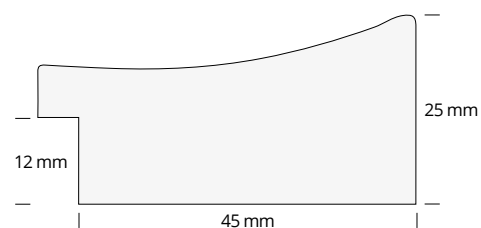

Sezione cornice dimensioni reali
Frame section real sizes