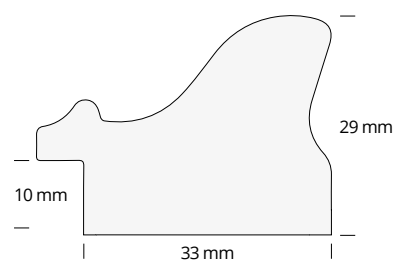

Sezione cornice dimensioni reali
Frame section real sizes