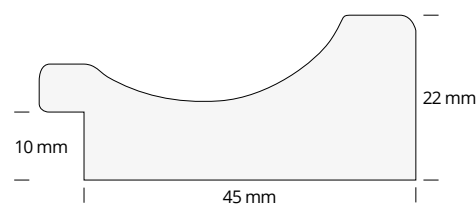

Sezione cornice dimensioni reali
Frame section real sizes