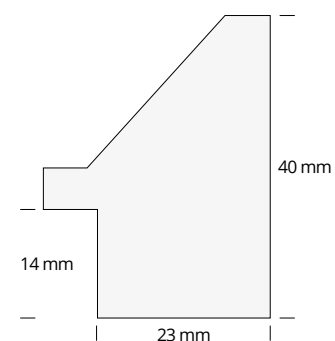

Sezione cornice dimensioni reali
Frame section real sizes