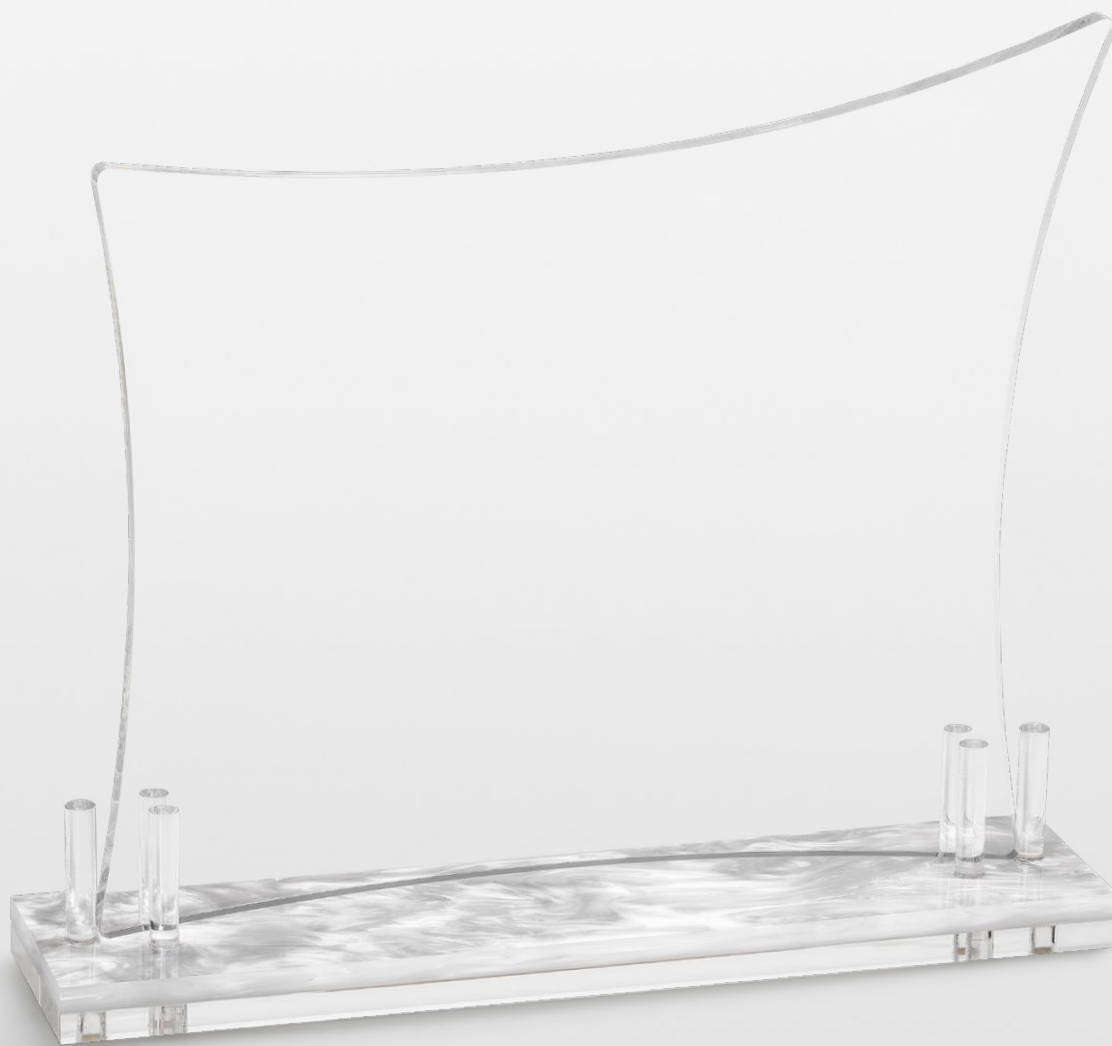

Stampa UV su metacrilato  
UV printing on methacrylate

Base rimovibile  
Removable base

Scatola regalo  
Gift box

CV 10 - Cofanetto velluto  
blu e raso su richiesta  
CV 10 - Blue velvet and satin  
casket on request