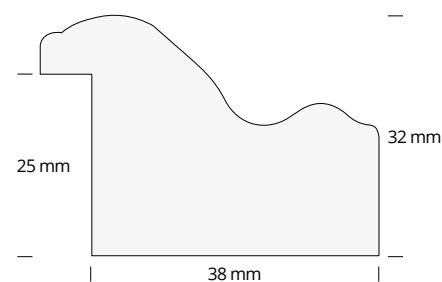

Sezione cornice dimensioni reali
Frame section real sizes