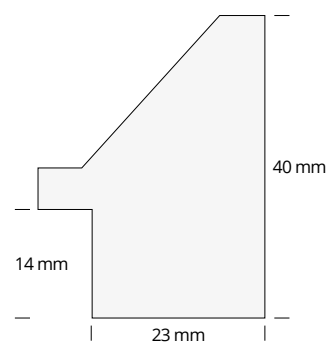

Sezione cornice dimensioni reali
Frame section real sizes