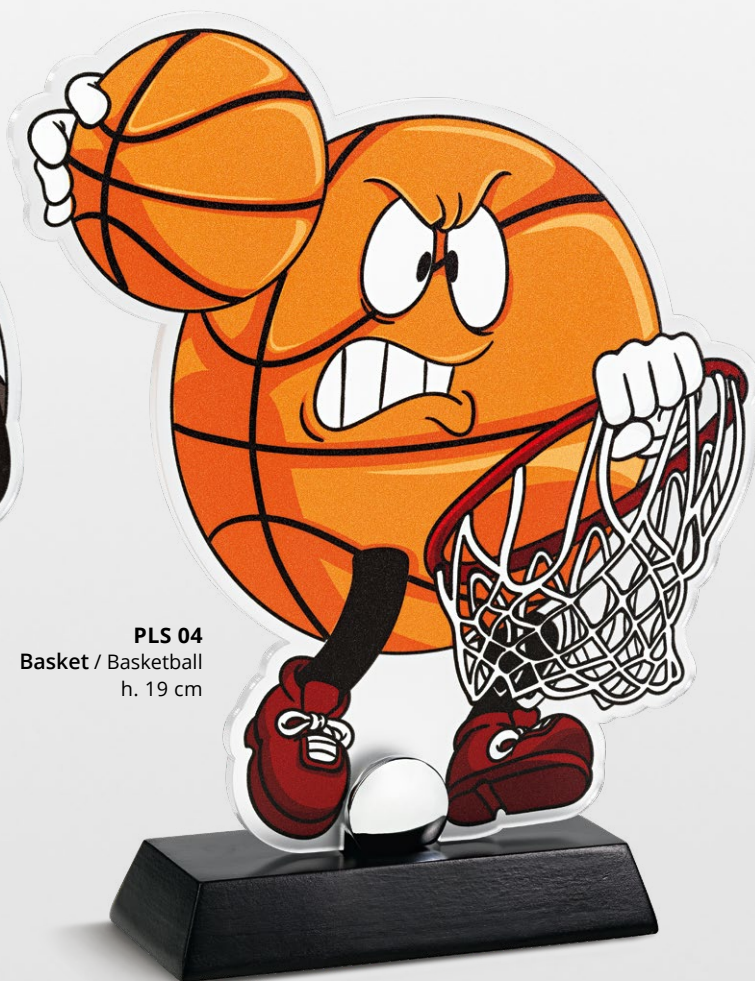

PLS 04
Basket / Basketball
h. 19 cm

Trofei in metacrilato satinato con stampa UV e base in legno NEW
Frosted methacrylate trophies with UV printing and wooden base