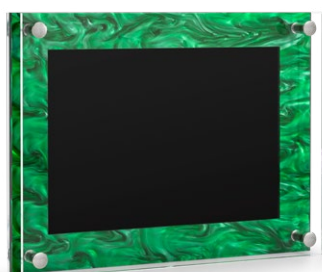

Porta targa in metacrilato accoppiato con distanziali NEW
Paired methacrylate plaque holder with spacers

articolo item	dimensione dimension	spessore thickness	targa* plaque*	confezione pack	personalizzazioni customizations	fissaggio fixing
MCR 38 BP	22x17 cm	4+6+4 mm	10x15 cm	1 pz / pc		
MCR 38 RP	22x17 cm	4+6+4 mm	10x15 cm	1 pz / pc	targa stampata	chiuso con viti closed with screws
MCR 38 VP	22x17 cm	4+6+4 mm	10x15 cm	1 pz / pc		

*Targa non inclusa / Plaque not included

MCR 38 VP