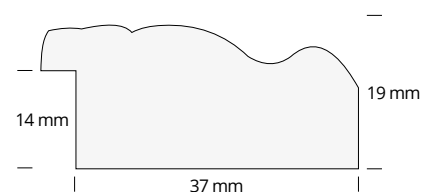

Sezione cornice dimensioni reali
Frame section real sizes