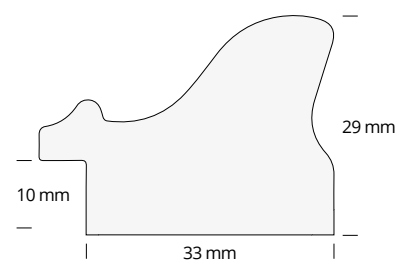

Sezione cornice dimensioni reali
Frame section real sizes