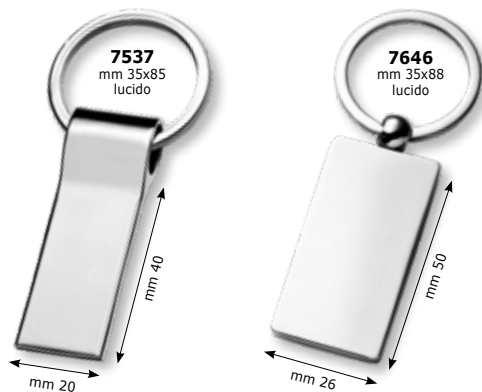

spedizione nelle 24/48 ore dal ricevimento del pagamento

stesso prezzo per tutti i modelli	PZ.	da 1 a 9	da 10 a 49	da 50 a 199	≥ 200	
	€	6,20	5,20	4,80	4,60