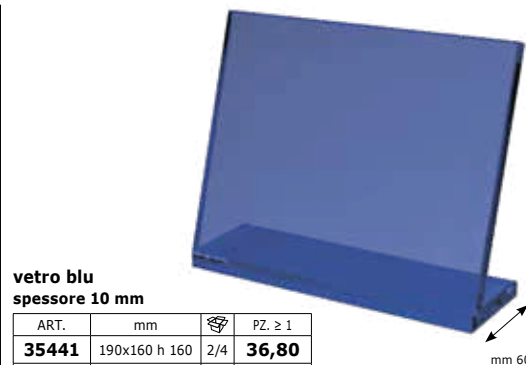

vetro blu
spessore 10 mm

ART.	mm		PZ. ≥ 1
35441	190x160 h 160	2/4	36,80
35442	220x170 h 170	2/4	44,80
35443	240x190 h 190	2/4	56,80