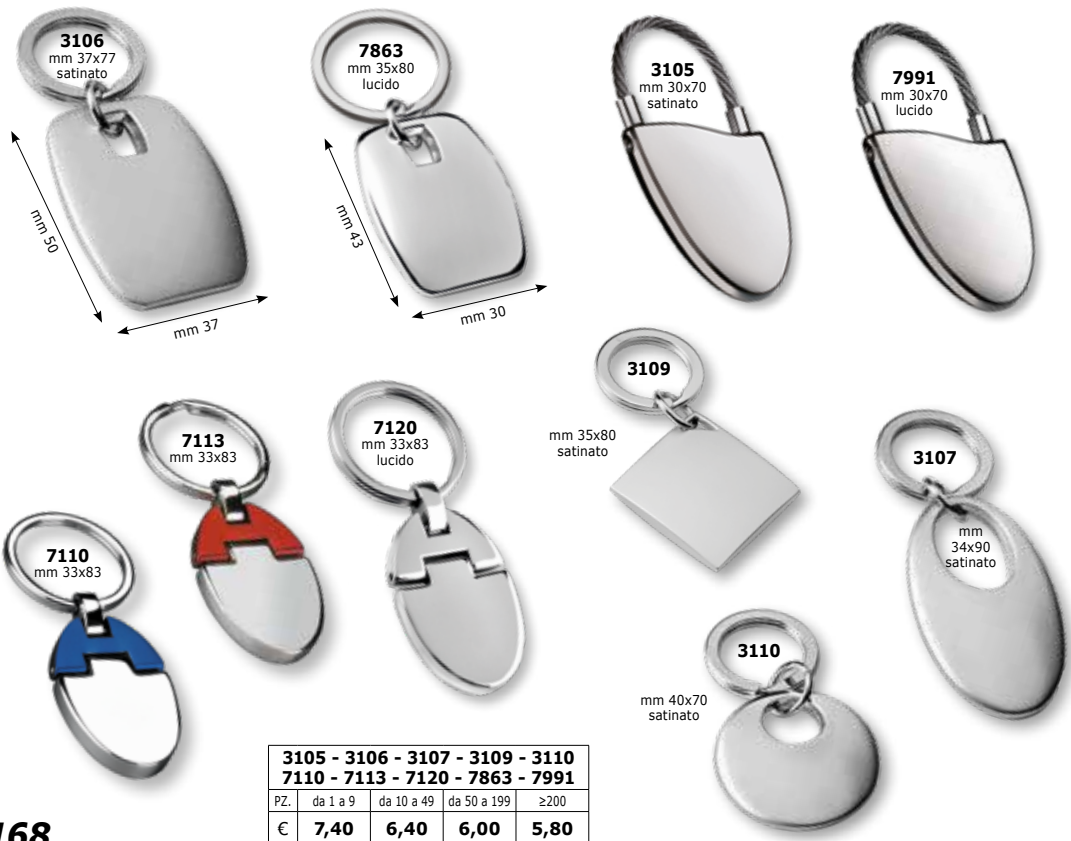

**3105 - 3106 - 3107 - 3109 - 3110
7110 - 7113 - 7120 - 7863 - 7991**

PZ.	da 1 a 9	da 10 a 49	da 50 a 199	≥200
€	7,40	6,40	6,00	5,80

controllare sempre disponibilità e prezzi che potrebbero subire variazioni