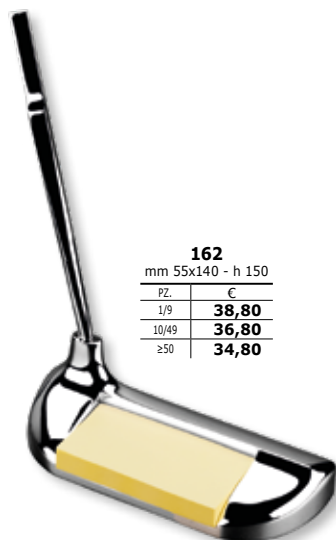

**250**  
mm 40x64

PZ.	€
1/9	<b>18,80</b>
10/49	<b>17,80</b>
≥50	<b>16,80</b>

spedizione nelle 24/48 ore dal ricevimento del pagamento

**824 LB**  
 ø mm 90 - h 180

PZ.	€
1/9	<b>98,80</b>
10/49	<b>94,80</b>
≥50	<b>90,80</b>