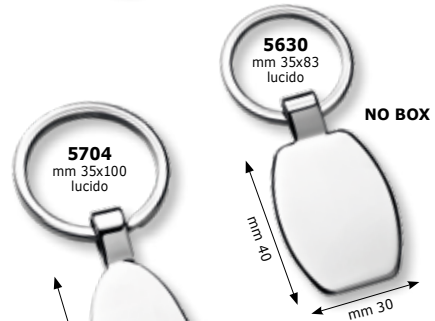

7114 - 7172 - 7285 - 7288 - 7356 - 7365 - 7770				
PZ.	da 1 a 9	da 10 a 49	da 50 a 199	≥200
€	5,80	4,80	4,40	4,20

5565 - 5630 - 5631 - 5704 - 5730 - 5740				
PZ.	da 1 a 9	da 10 a 49	da 50 a 199	≥200
€	4,60	3,60	3,20	3,00

controllare sempre disponibilità e prezzi che potrebbero subire variazioni