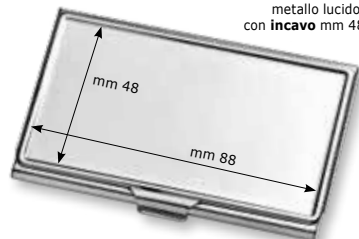

**9031**  
mm 59x93x6  
metallo lucido  
con incavo mm 48x88

possibilità di incisione  
o etichetta resinata

9031				
PZ.	da 1 a 9	da 10 a 49	da 50 a 199	≥200
€	8,80	7,80	7,40	7,20

**6010**  
mm 60x100x11  
plastica e alluminio