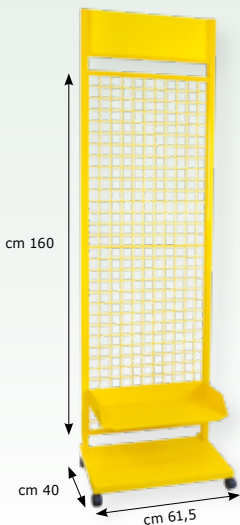

21024
h cm 208