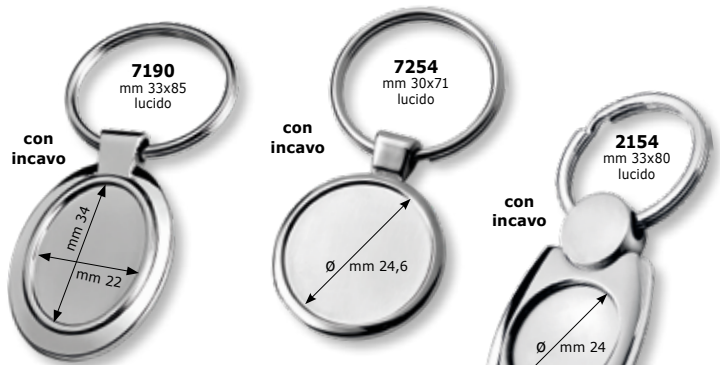

con incavo

con incavo

con incavo

2154 - 7190 - 7254				
PZ.	da 1 a 9	da 10 a 49	da 50 a 199	≥200
€	5,80	4,80	4,40	4,20