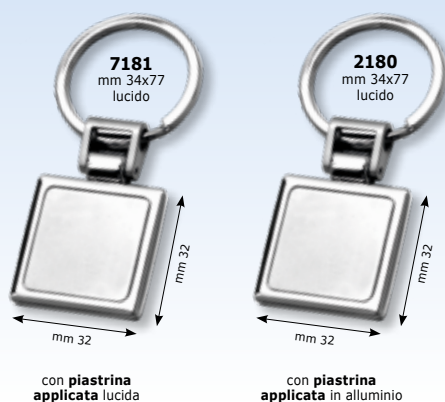

spedizione nelle 24/48 ore dal ricevimento del pagamento

stesso prezzo per tutti i modelli	PZ.	da 1 a 9	da 10 a 49	da 50 a 199	≥ 200	
	€	6,20	5,20	4,80	4,60