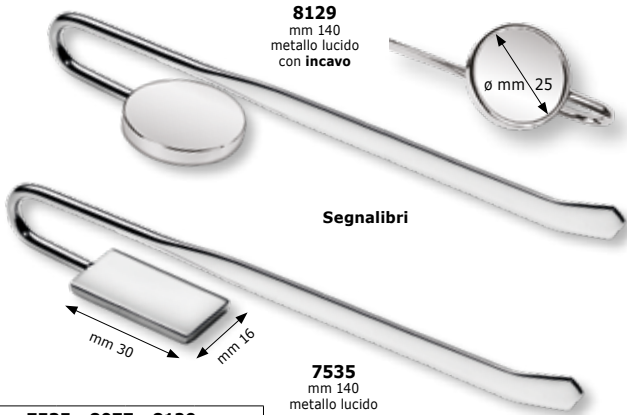

Segnalibri

7535
mm 140
metallo lucido

7535 - 8077 - 8129				
PZ.	da 1 a 9	da 10 a 49	da 50 a 199	≥200
€	16,80	15,80	14,80	13,80

∅ mm 25

mm 30 mm 16