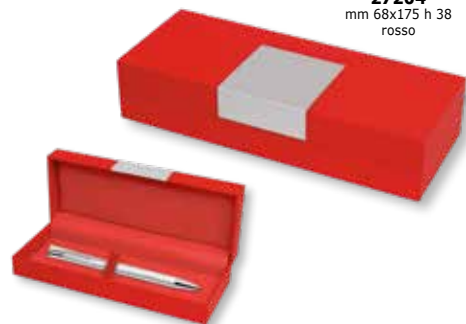

## Box per penne

**27198**  
mm 75x185 h 32  
nero

**27200**  
mm 68x170 h 40  
nero

**27203**  
mm 68x175 h 38  
blu

**27202**  
mm 68x175 h 38  
nero

**27204**  
mm 68x175 h 38  
rosso

**27199**  
mm 68x175 h 38  
nero