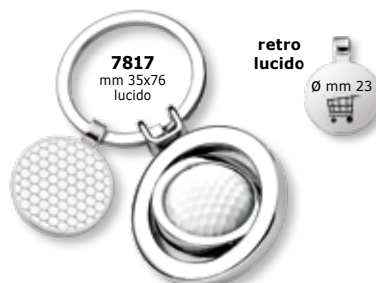

28125
Ø mm 23
retro
lucido

€ 1,80

stesso prezzo
per qualsiasi quantità

7817				
PZ.	da 1 a 9	da 10 a 49	da 50 a 199	≥200
€	10,80	10,20	9,80	9,60