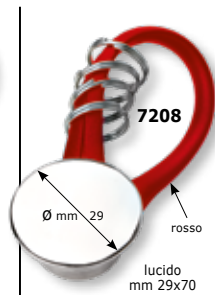

con  
incavo  
Ø mm 16,5

**7101**  
mm 34x72  
lucido

legno

**7208**

Ø mm 29

rosso

lucido  
mm 29x70

particolare  
nero