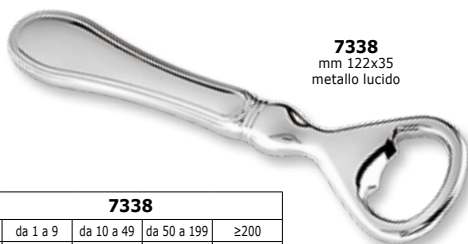

7338
mm 122x35
metallo lucido

7338						
PZ.	da 1 a 9	da 10 a 49	da 50 a 199	≥200		
€	10,80	9,80	9,40	9,20		

controllare sempre disponibilità e prezzi che potrebbero subire variazioni