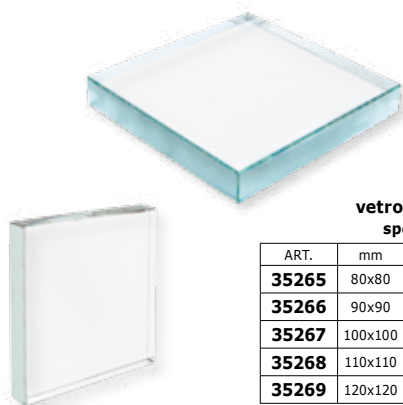

**vetro trasparente
spessore 19 mm**

ART.	mm		PZ. ≥ 1
35265	80x80	30	15,80
35266	90x90	30	16,80
35267	100x100	20	17,80
35268	110x110	20	19,80
35269	120x120	10	21,80