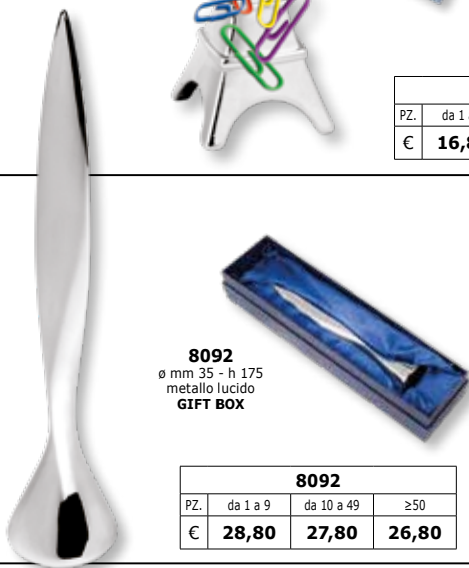

2421
mm 30x200
metallo satinato

8092
ø mm 35 - h 175
metallo lucido
GIFT BOX

8092			
PZ.	da 1 a 9	da 10 a 49	≥50
€	28,80	27,80	26,80