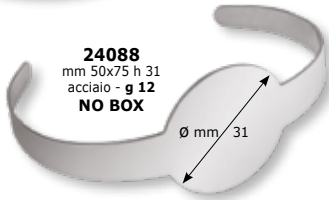

24088
mm 50x75 h 31
acciaio - g 12
NO BOX

ø mm 31

24073 - 24074 - 24075 24076 - 24088 - 24092			
PZ.	da 1 a 9	da 10 a 49	≥50
€	4,80	3,80	3,20

24076
nero

24073
bianco