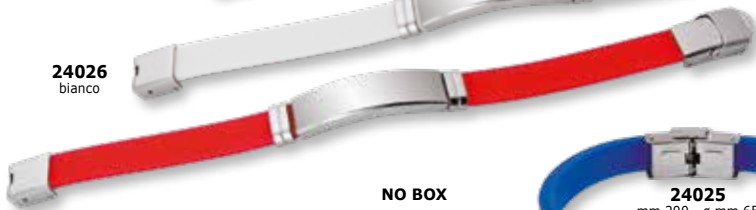

PZ.	da 1 a 9	da 10 a 49	≥50
€	<b>6,80</b>	<b>5,80</b>	<b>4,80</b>

**24068**  
mm 210 - ø mm 70  
acciaio/silicone rosso

mm 5x40

**24023**  
azzurro

**24024**  
rosa

**24026**  
bianco

**24027**  
rosso

**NO BOX**

**24023 - 24024 - 24025 - 24026 - 24027**

PZ.	da 1 a 9	da 10 a 49	≥50
€	<b>7,80</b>	<b>6,80</b>	<b>5,80</b>

**24025**  
mm 200 - ø mm 65  
acciaio/silicone blu

mm 10x40

*controllare sempre disponibilità e prezzi che potrebbero subire variazioni*