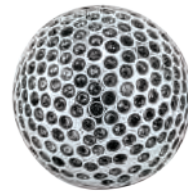

ESEMPI DI PERSONALIZZAZIONE
EXAMPLES OF CUSTOMIZATION

Golf