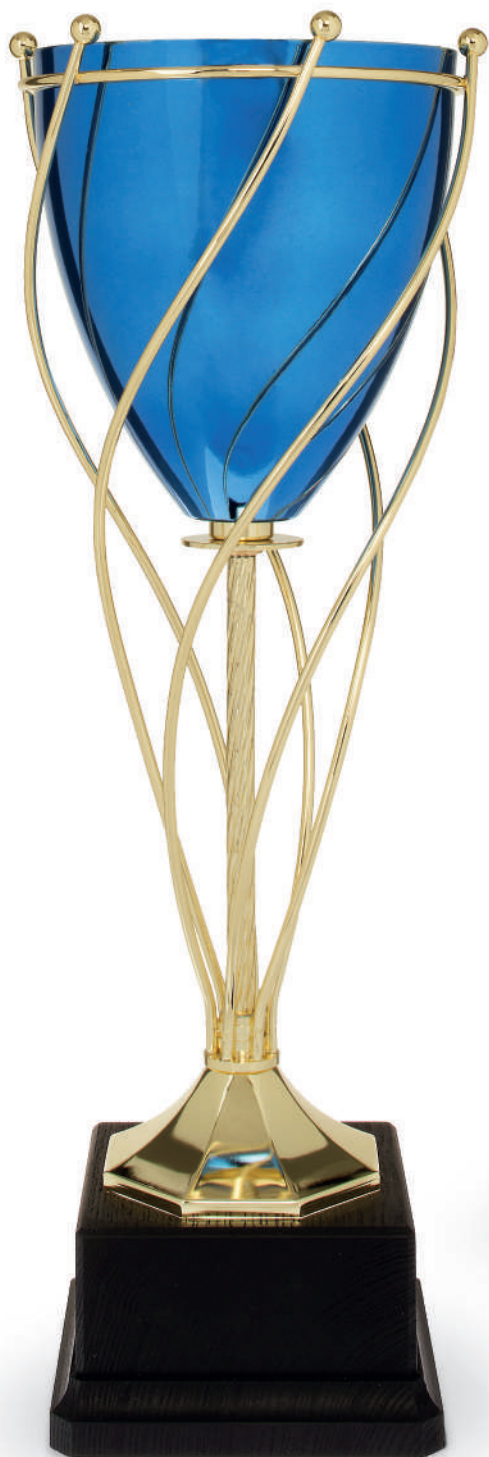

EMBRACE

SERIE 12140

Coppa in metallo blu con struttura in metallo dorato e base in legno di rovere.

Blu metal cup with gold metal structure and black oak wooden base.

4 MISURE
DIMENSIONS

MOD. 12140.	1	H. 39	Ø 14
MOD. 12140.	2	H. 44	Ø 16
MOD. 12140.	3	H. 48	Ø 18
MOD. 12140.	4	H. 53	Ø 20

SILVER EMBRACE

SERIE 12480

Coppa in metallo argentato con struttura in metallo dorato e base in legno di rovere.

Silver-coloured metal cup with gold metal structure and black oak wooden base.