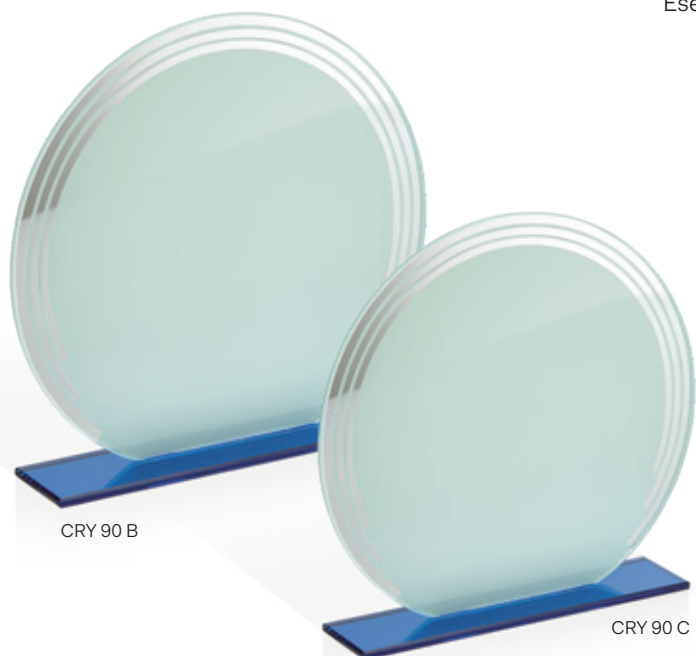

CRY 90 B

CRY 90 C