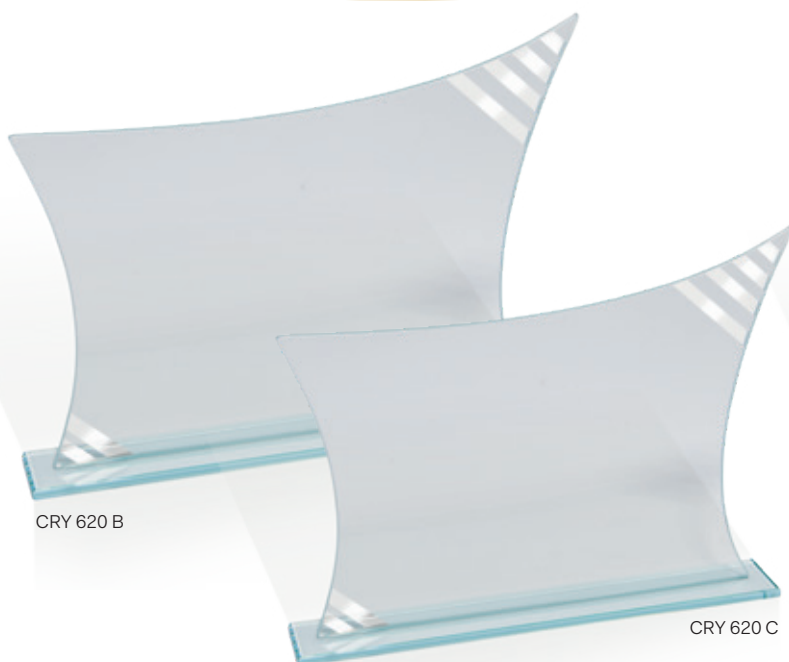

Linea economica / Economic line

CRY 620
Vetro / Glass

**NEW
2024**

ART. / CODE	MISURA / SIZE	TARGA / PLAQUE	PACK
CRY 620 A	23x19,5	16x12	20
CRY 620 B	22x17,5	15x10	20
CRY 620 C	20x15,5	12x9	20

Spessore / Thickness 4 mm
Scatola in cartoncino / Cardboard box
Vetro trasparente con dettagli specchiati
Transparent glass with mirrored details

Esempio di personalizzazione
Example of customization

Personalizzazioni possibili
Possible customizations