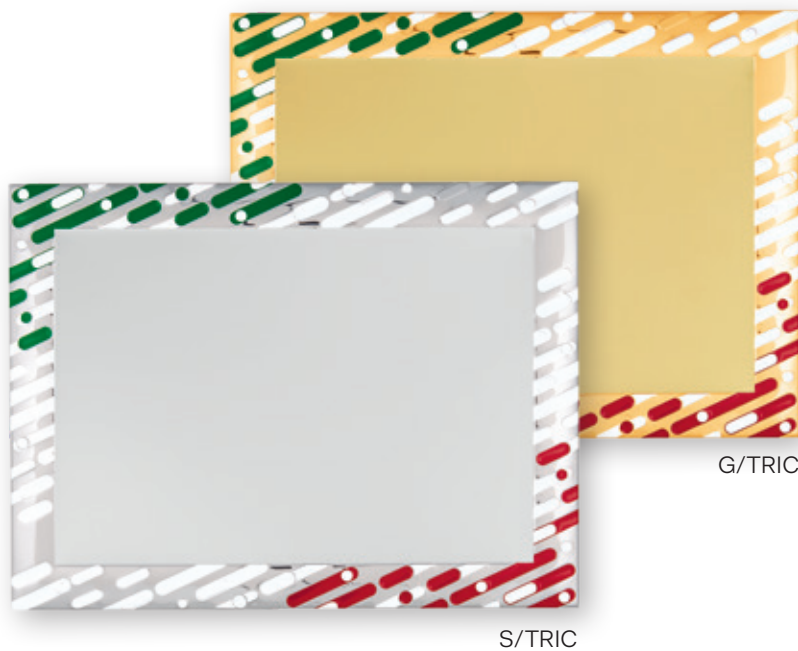

TARGA RAVENNA

SILVER/TRIC

ART. / CODE	MISURA / SIZE	PACK
TGRAV20x15S/TRIC	20x15	10
TGRAV18x13S/TRIC	18x13	10
TGRAV16x12S/TRIC	16x12	10

GOLD/TRIC

ART. / CODE	MISURA / SIZE	PACK
TGRAV20x15G/TRIC	20x15	10
TGRAV18x13G/TRIC	18x13	10
TGRAV16x12G/TRIC	16x12	10