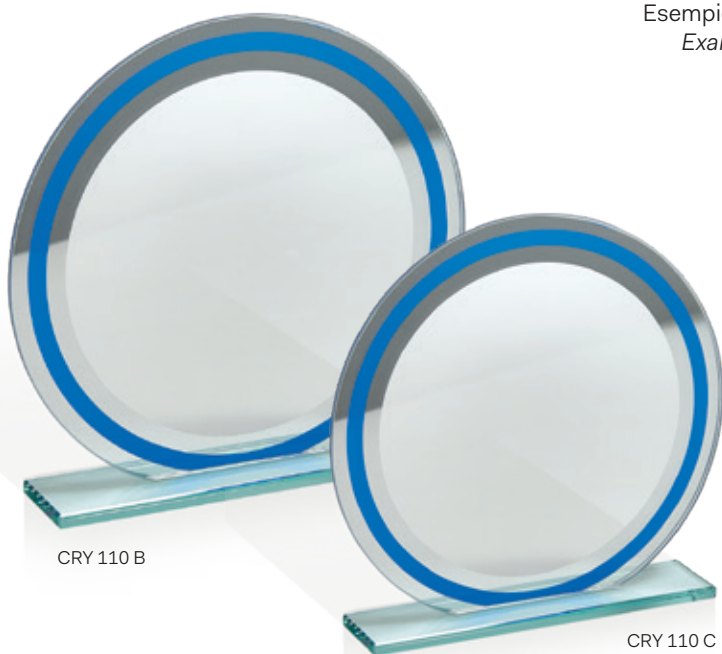

CRY 110 B

CRY 110 C