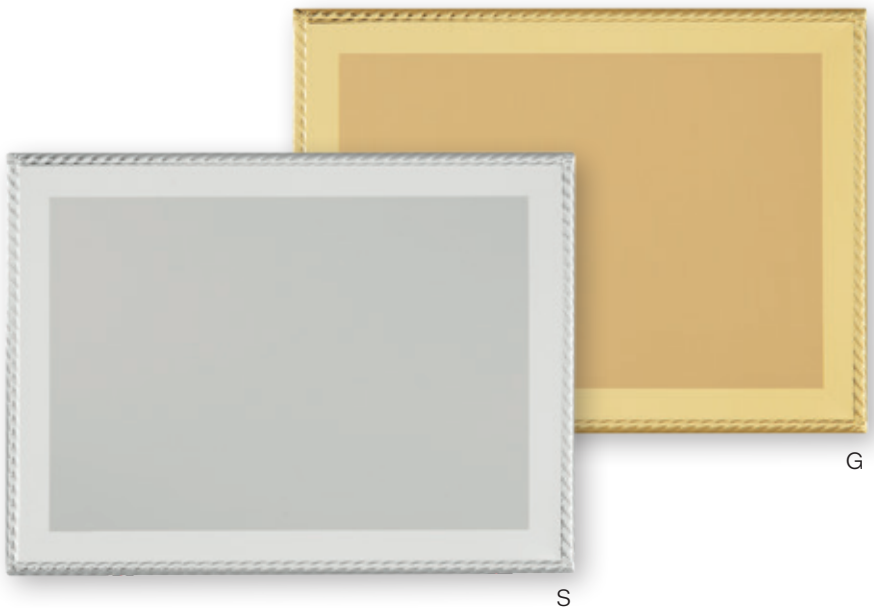

GOLD

ART. / CODE	MISURA / SIZE	PACK
TGCAG20x15G	20x15	10
TGCAG18x13G	18x13	10
TGCAG16x12G	16x12	10