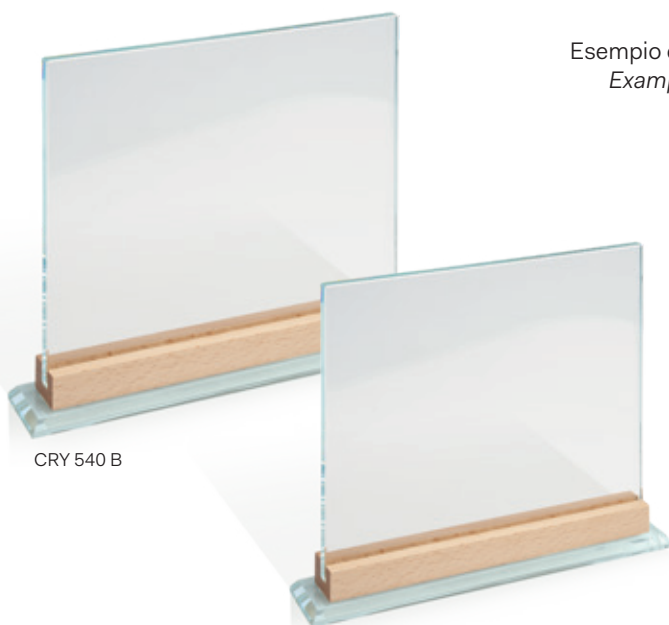

CRY 540 B

CRY 540 C

Esempio di personalizzazione
Example of customization