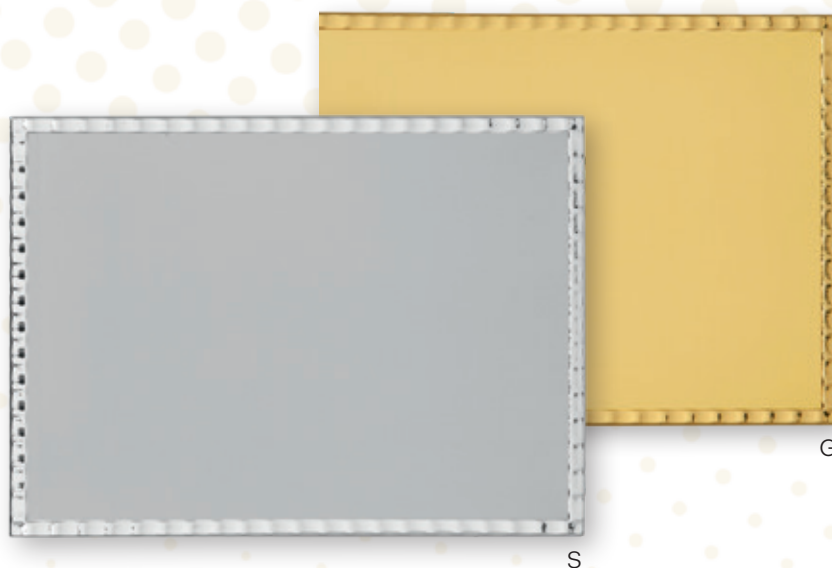

PER SUBLIMAZIONE
FOR SUBLIMATION

TARGA PESARO