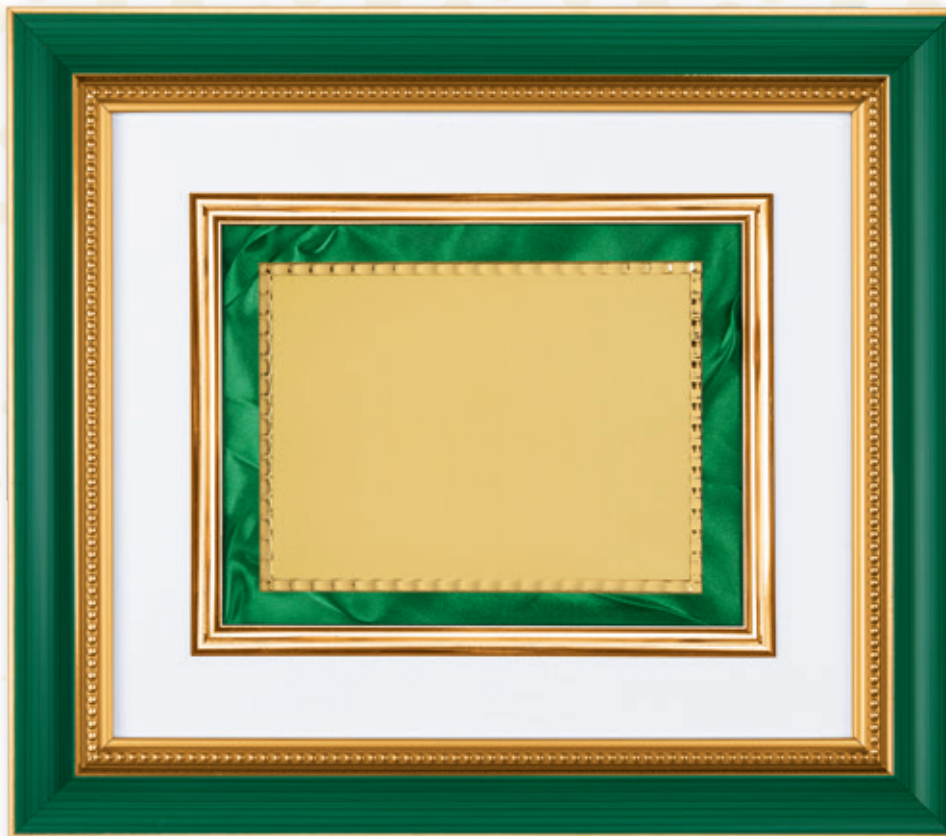

COR 89

COR 89 A

ART. / CODE	MISURA / SIZE	TARGA / PLAQUE
COR 89 A	34,5x29,5	20x15
COR 89 B	32,5x27,5	18x13
COR 89 C	30,5x26,5	16x12

Cornice in PVC / PVC frame