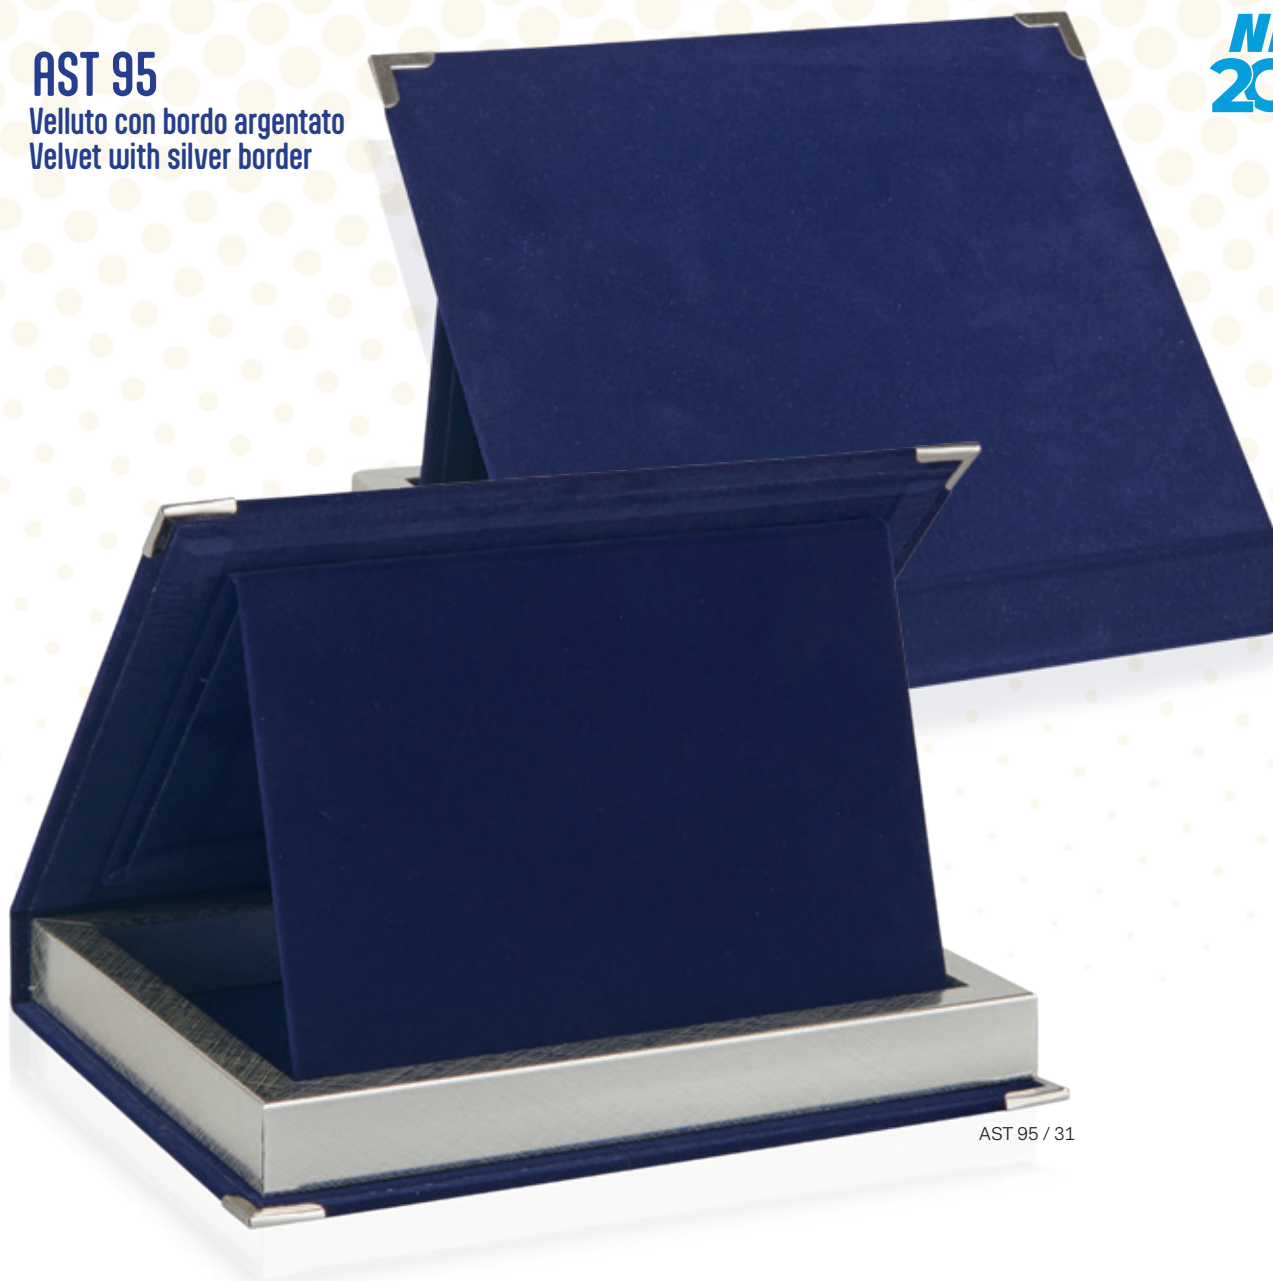

AST 95

Velluto con bordo argentato
Velvet with silver border

NEW
2024

AST 95 / 31