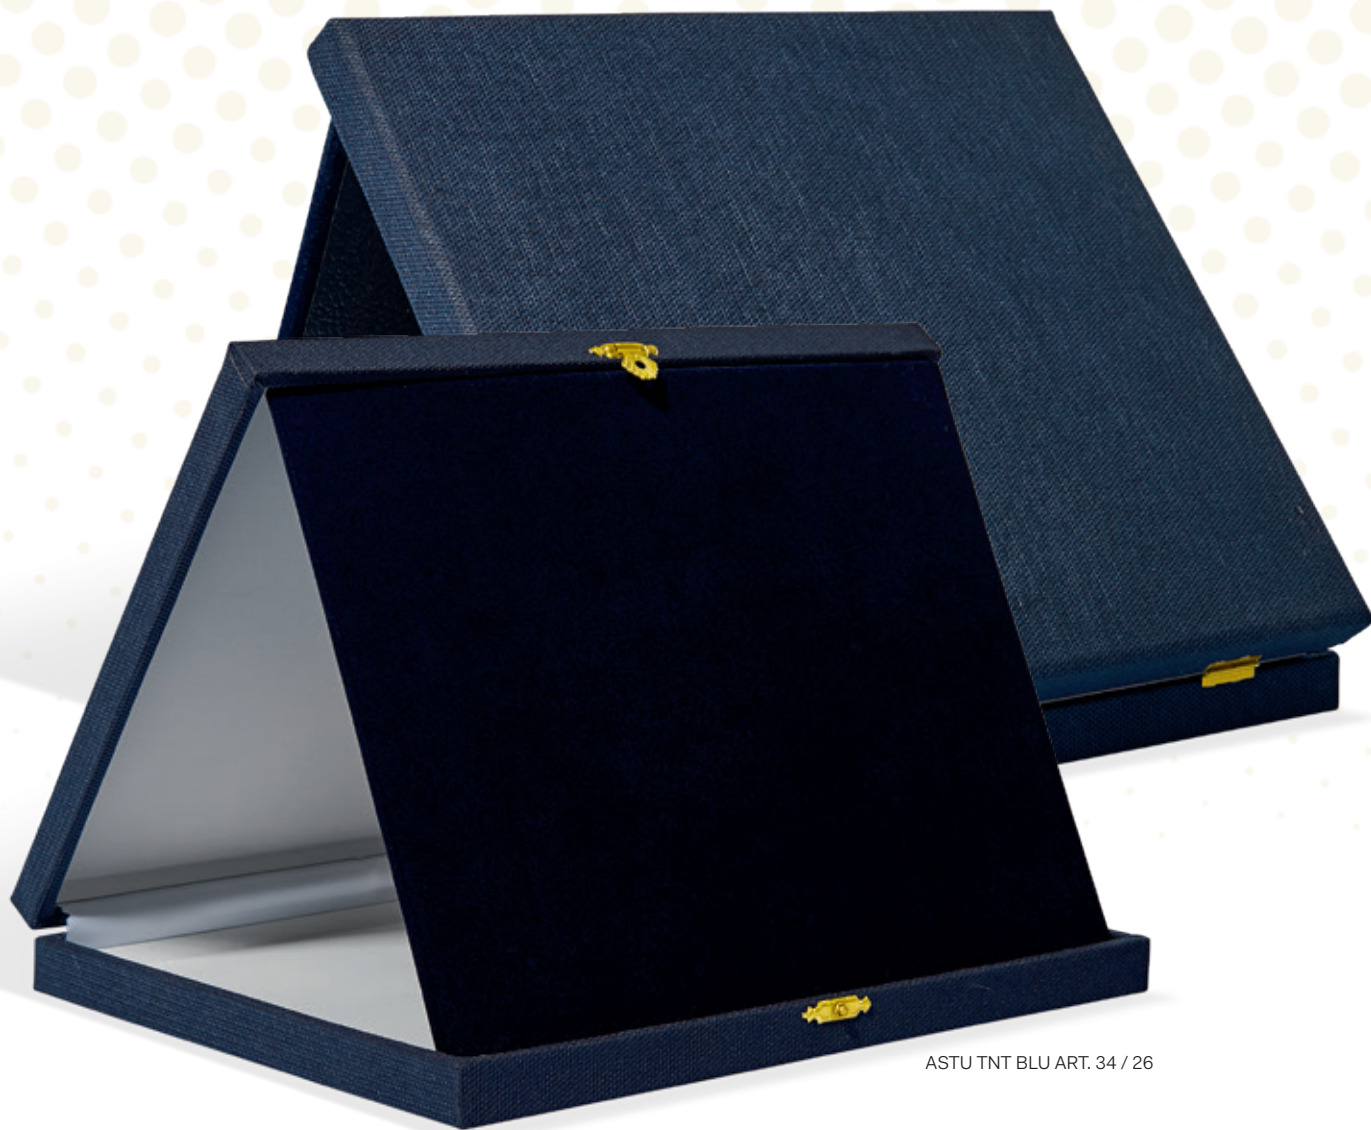

ASTU TNT BLU ART. 34

TNT / Velluto
Non woven fabric / Velvet

ASTU TNT BLU ART. 34 / 26