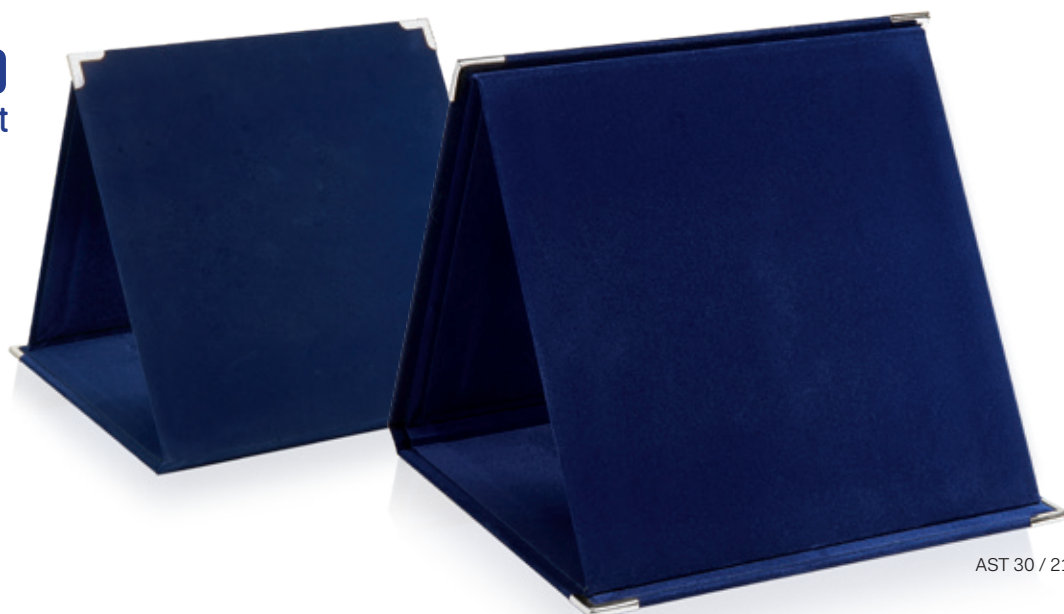

## AST 30

Velluto / Velvet

AST 30 / 21

AST 30 / 14

AST 30 / 17

AST 30 / 21

ART. / CODE	MISURA / SIZE	PIATTO / PLATE	PACK
<b>AST 30 / 21</b>	21x21	ø 18	10
<b>AST 30 / 17</b>	17x17	ø 14	10
<b>AST 30 / 14</b>	14x14	ø 11	10