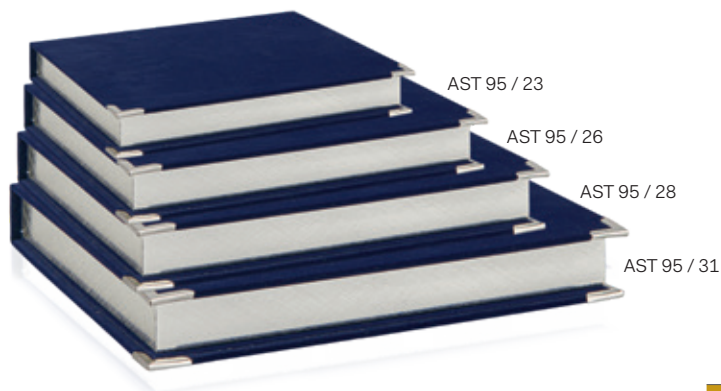

AST 95 / 23

AST 95 / 26

AST 95 / 28

AST 95 / 31

ART. / CODE	MISURA / SIZE	TARGA / PLAQUE	PACK
AST 95 / 31	31x26	23x18	10
AST 95 / 28	28x23	20x15	10
AST 95 / 26	26x21	18x13	10
AST 95 / 23	23x19	16x12	10

Spessore / Thickness 30 mm
Ognuno con protezione in cartoncino bianco
Each one wrapped in a white cardboard