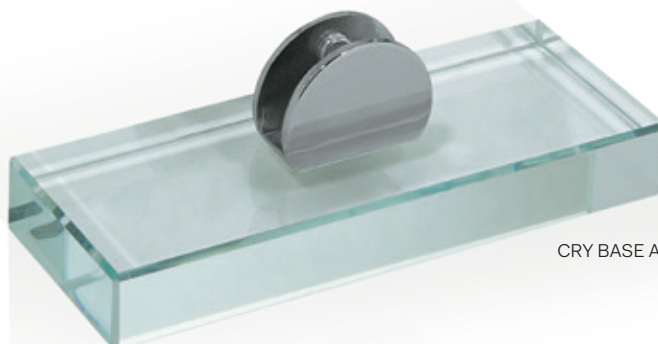

## CRY BASE

Base in vetro per cristallo  
Glass base for crystal

ART. / CODE	MISURA / SIZE	PACK
CRY BASE A	15x4x5	25
CRY BASE B	14x4x5	25
CRY BASE C	13x4x5	25

per spessori fino a 10 mm / For thickness till 10 mm