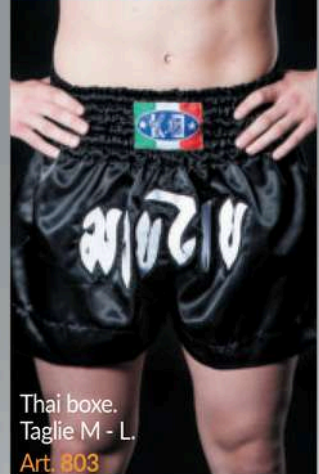

PANTALONCINO

Thai boxe.
Taglie M - L.
Art. 803